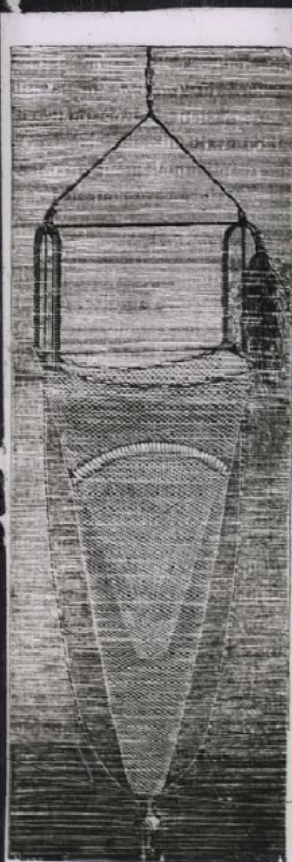

La vie au bord de la mer
Chalut employé à bord
du "Talisman" n° 2

Chalut employé à bord du Talisman

2