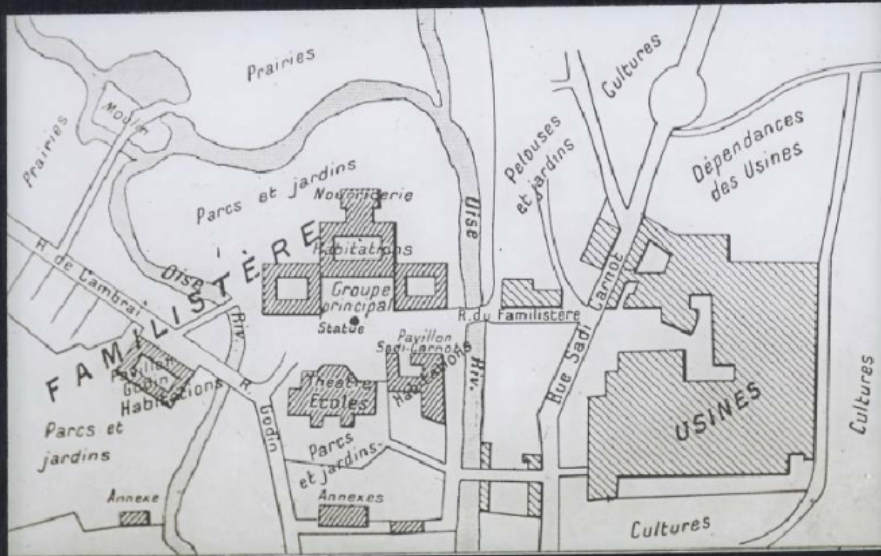

**Date de création** : 1912 (restituée)

**Collection** : E - Divers

**Description** : Positif sur verre

**Mesures** : hauteur : 85 mm ; largeur : 100 mm

**Notes** : Vue extraite d'une série diffusée par le Musée pédagogique. Se reporter à la brochure descriptive de la série : 3-584-28.

**Mots-clés** : Diapositives et films fixes, vues sur verre pour projection lumineuse

Géographie

**Filière** : aucune

**Niveau** : aucun

**Nom de la commune** : Guise

**Nom du département** : Aisne

**Autres descriptions** : Langue : Français

ill.

**Lieux** : Aisne, Guise

*Les habitations à bon marché  
Plan du Familistère de Guise 11*