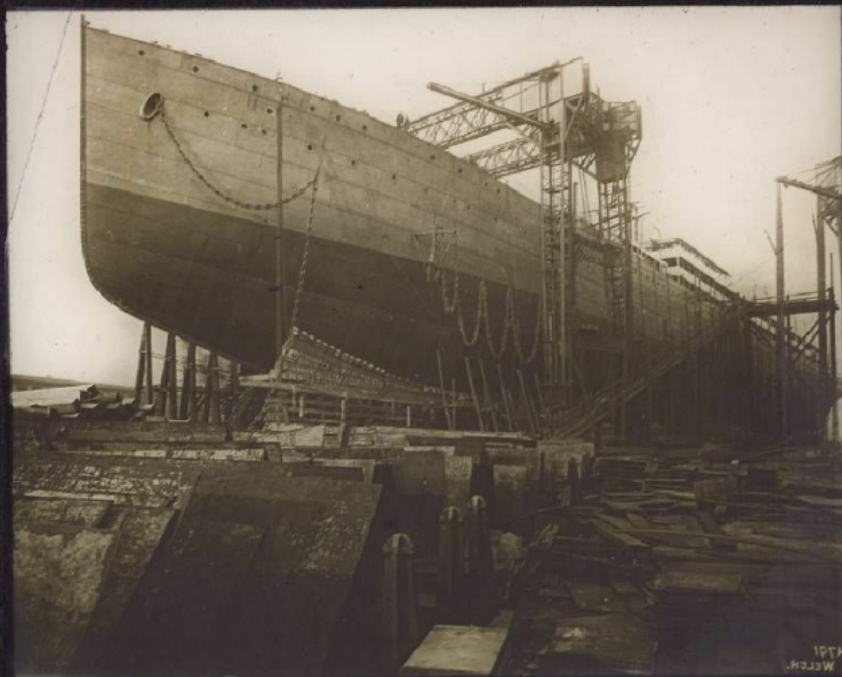

Les Villes flottantes. Vue d'ensemble d'un chantier de construction.

Numéro d'inventaire : 0003.00942.25

Type de document : plaque de vue sur verre photographique

Date de création : 1935 (vers)

Collection : D- Sciences sociales

Description : Positif sur verre

Mesures : hauteur : 85 mm ; largeur : 100 mm

Notes : Vue extraite d'une série diffusée par le Musée pédagogique. Se reporter à la brochure descriptive de la série : 3-942-36.

Vue d'ensemble d'un chantier
de construction.