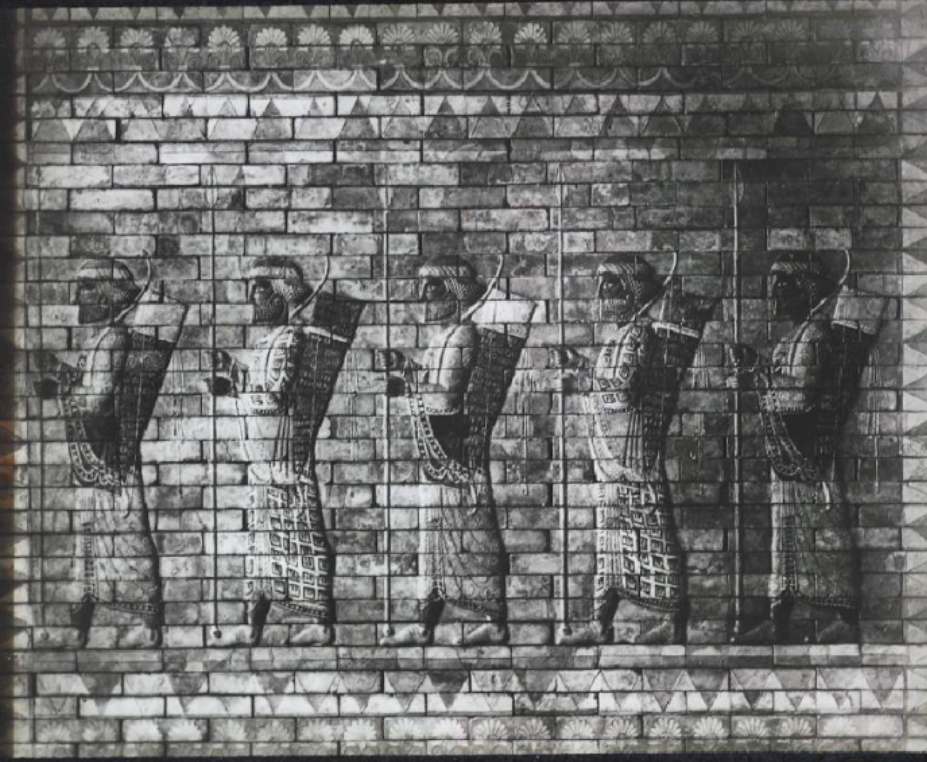


L'Art antique Egypte-Assyrie-Perse. Perse. Frise émaillée des archers de Darius. Louvre.

Numéro d'inventaire : 0003.00666.22

Type de document : plaque de vue sur verre photographique

Éditeur : Bulloz (J.E.), Editions Photographiques (21 rue Bonaparte Paris)

Période de création : 1er quart 20e siècle

Date de création : 1900 (vers)

Collection : A- Histoire, beaux-arts, littérature

Description : Positif sur verre

Mesures : hauteur : 85 mm ; largeur : 100 mm

Notes : Vue extraite d'une série diffusée par le Musée pédagogique. Se reporter à la brochure descriptive de la série : 3-666-23.

Mots-clés : Diapositives et films fixes, vues sur verre pour projection lumineuse

Histoire de l'Art

Filière : aucune

Niveau : aucun

Autres descriptions : Langue : Français

ill.

13 **PERSE**
Frise émaillée des archers de Darius. — Louvre.