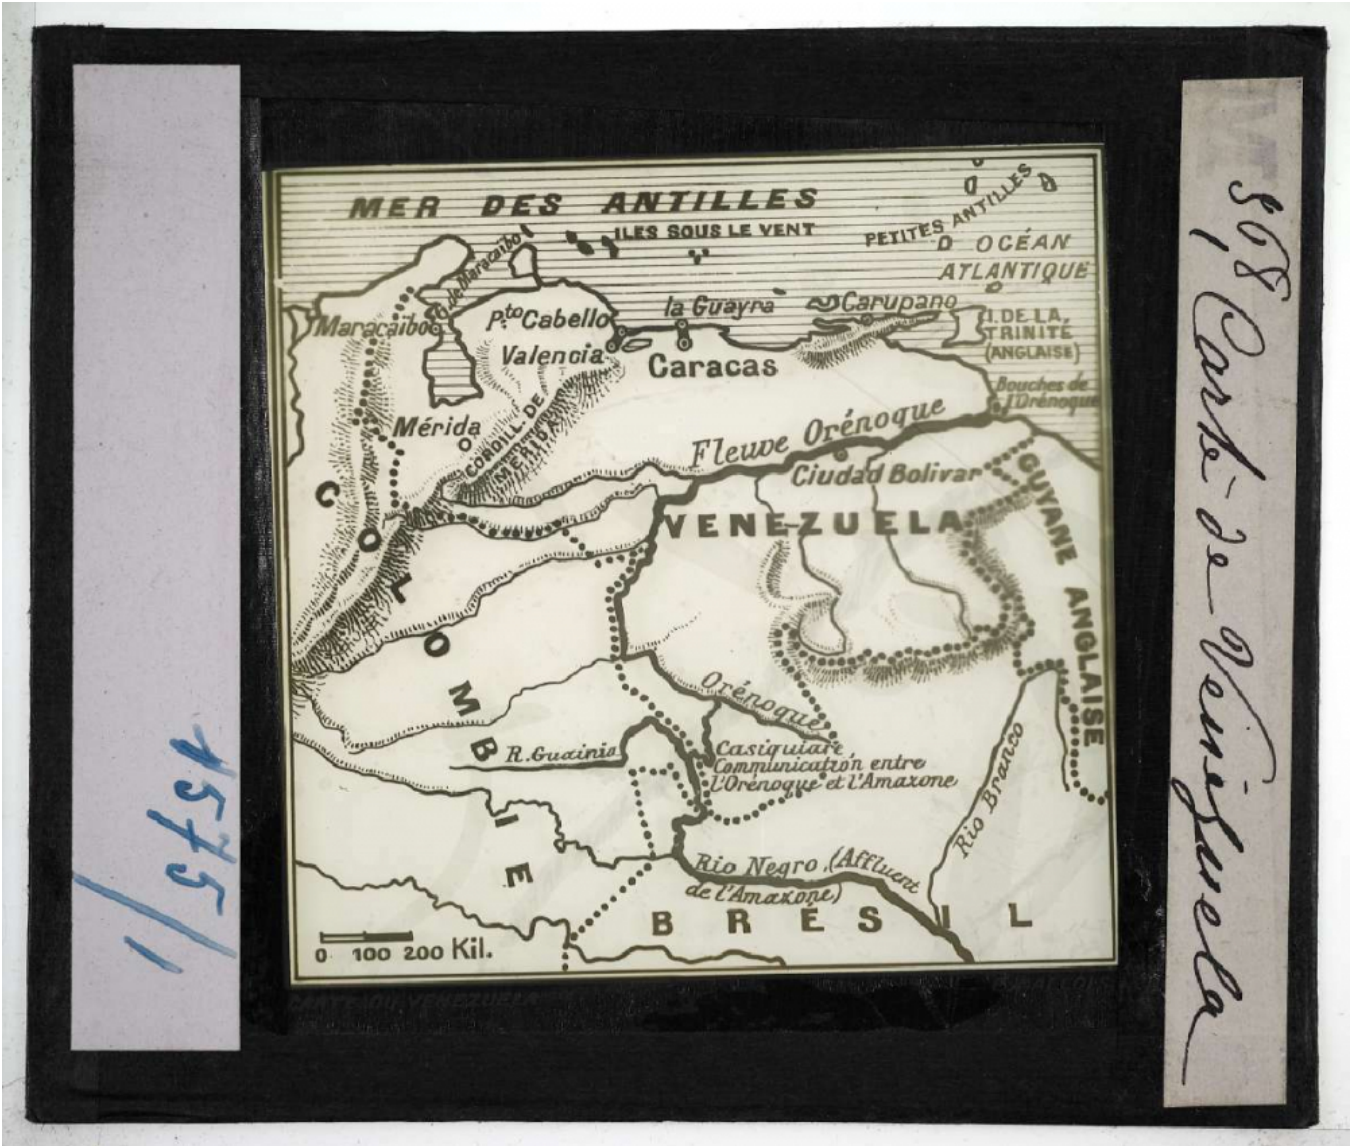


Le Venezuela. Carte de Venezuela.

Numéro d'inventaire : 0003.00326.1

Type de document : plaque de vue sur verre photographique

Date de création : 1910 (vers)

Collection : B- Géographie, voyages

Description : Positif sur verre

Mesures : hauteur : 85 mm ; largeur : 100 mm

Notes : Vue extraite d'une série diffusée par le Musée pédagogique. Se reporter à la brochure descriptive de la série : 3-326-27.

Mots-clés : Diapositives et films fixes, vues sur verre pour projection lumineuse

Géographie

Filière : aucune

Niveau : aucun

Autres descriptions : Langue : Français

ill.

1575/1

508 Carte de Venezuela