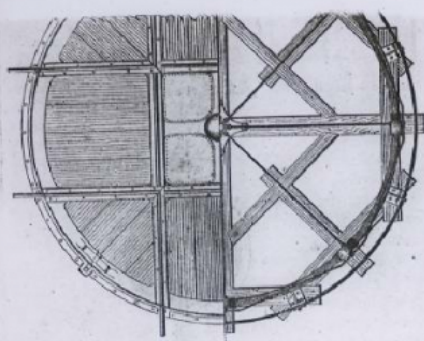

**Collection** : D- Sciences sociales

**Description** : Positif sur verre

**Mesures** : hauteur : 85 mm ; largeur : 100 mm

**Notes** : Vue extraite d'une série diffusée par le Musée pédagogique. Se reporter à la brochure descriptive de la série : 3-564-26.

- Premiers de ses -

FIG. 7. Plaque tournante en fonte; plan horizontal.

FIG. 8. Plaque tournante en fonte; coupe verticale.

FIG. 9. Plaque tournante pour deux voies perpendiculaires l'une à l'autre.

10. Plaques tournantes