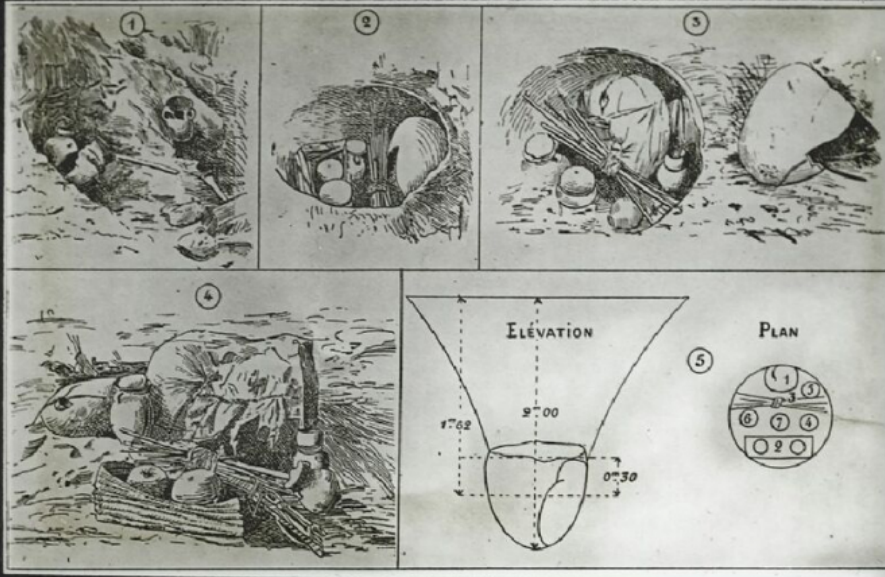

## Le Pérou ancien. Une fouille dans une tombe ancienne.

**Numéro d'inventaire** : 0003.00322.14

**Type de document** : plaque de vue sur verre photographique

**Date de création** : 1916 (restituée)

**Collection** : A - Histoire, beaux-arts, littérature

**Description** : Positif sur verre

**Mesures** : hauteur : 85 mm ; largeur : 100 mm

**Notes** : Vue extraite d'une série diffusée par le Musée pédagogique. Se reporter à la brochure descriptive de la série : 3-322-24.

**Mots-clés** : Diapositives et films fixes, vues sur verre pour projection lumineuse

Histoire et mythologie

**Filière** : aucune

**Niveau** : aucun

**Autres descriptions** : Langue : Français  
ill.

Le Tombeau ancien  
d'une fouille dans une tombe  
ancienne.