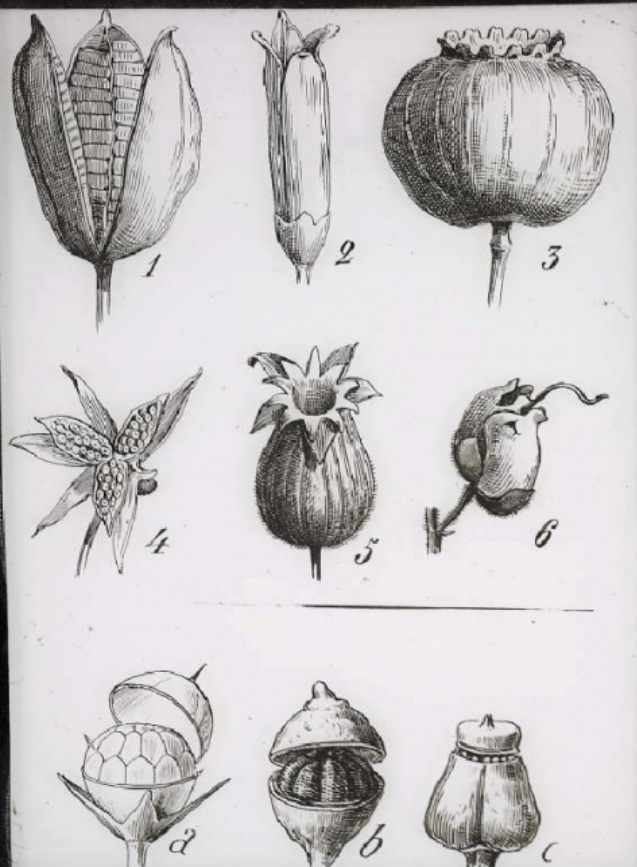

L'Ovaire et le fruit. Capsules et pyxides.

Numéro d'inventaire : 0003.00455.17

Type de document : plaque de vue sur verre photographique

Période de création : 1er quart 20e siècle

Date de création : 1900 (vers)

Collection : C- Sciences

Description : Positif sur verre

Mesures : hauteur : 85 mm ; largeur : 100 mm

Notes : Vue extraite d'une série diffusée par le Musée pédagogique. Se reporter à la brochure descriptive de la série : 3-455-29.

Mots-clés : Diapositives et films fixes, vues sur verre pour projection lumineuse
Leçons de choses et de sciences (élémentaire)

Filière : aucune

Niveau : aucun

Autres descriptions : Langue : Français
ill.