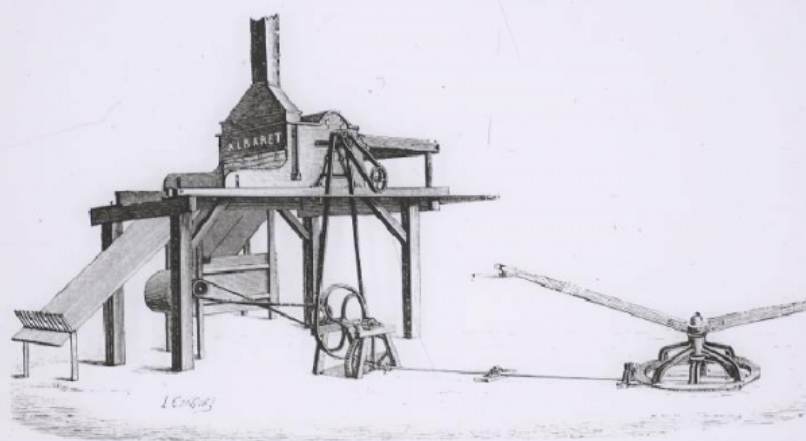

MACHINE A BATTRE FIXE
pour petite culture

RM

S^{no}
N^o

gg machines à battre fixe
pour petite culture

S. 00-010