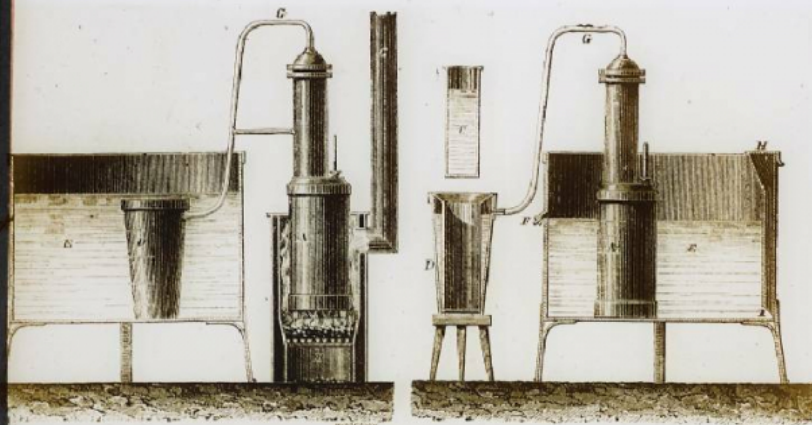

Coupe de l'appareil domestique pour la production de la glace, de M. Ferdinand Carré.

*Coupe de l'appareil Carré
pour la production de la glace*