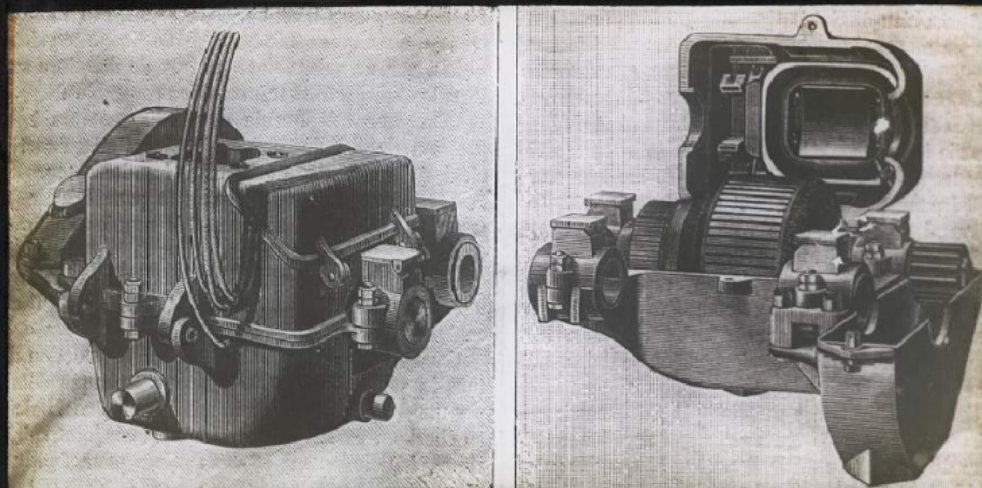

512
182
à avisier et figure le même sur en