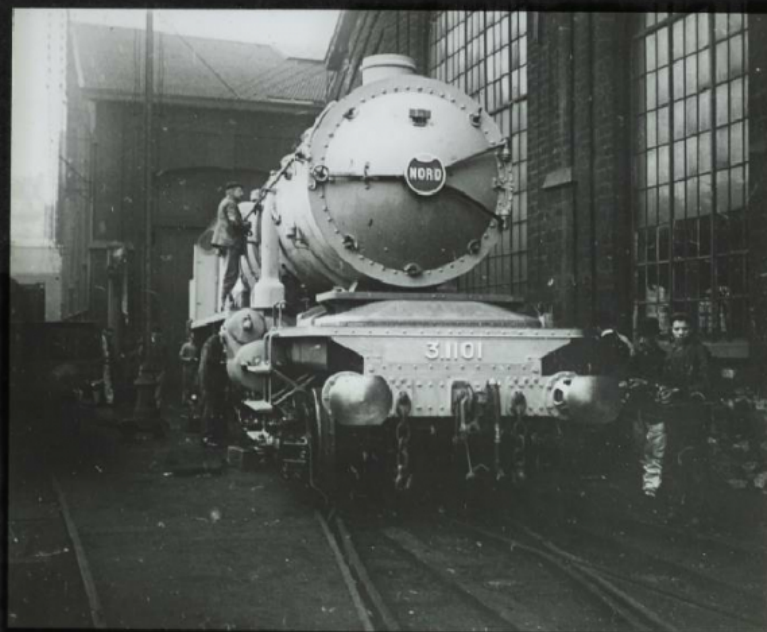

RM

Si. 604
N° 22 de tentative "Balthé" Ave de l'Arant.