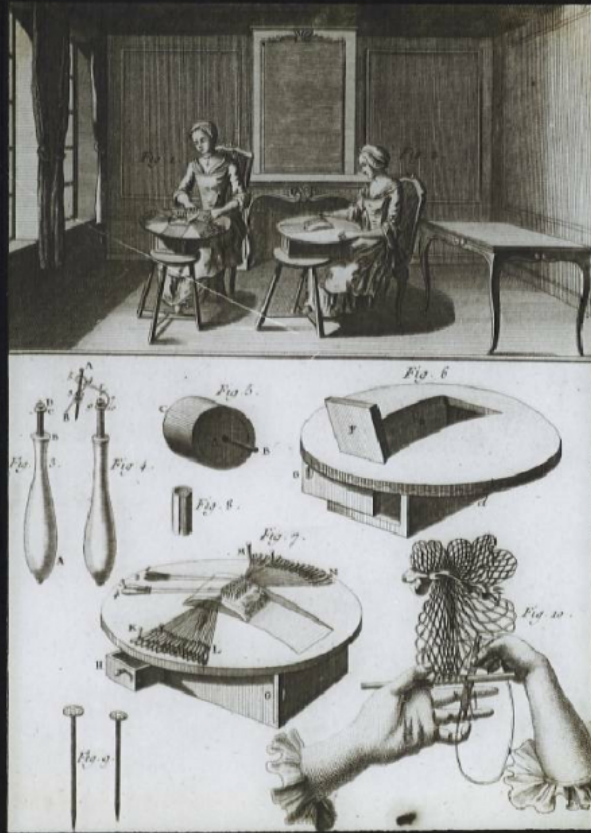

Description : Positif sur verre

Mesures : hauteur : 85 mm ; largeur : 100 mm

Notes : Vue extraite d'une série diffusée par le Musée pédagogique. Se reporter à la brochure descriptive de la série : 3-774-27.

Mots-clés : Diapositives et films fixes, vues sur verre pour projection lumineuse

Leçons de choses et de sciences (élémentaire)

Filière : aucune

Niveau : aucun

Autres descriptions : Langue : Français

ill.

Art de faire la dentelle - la fabrication
de la dentelle -