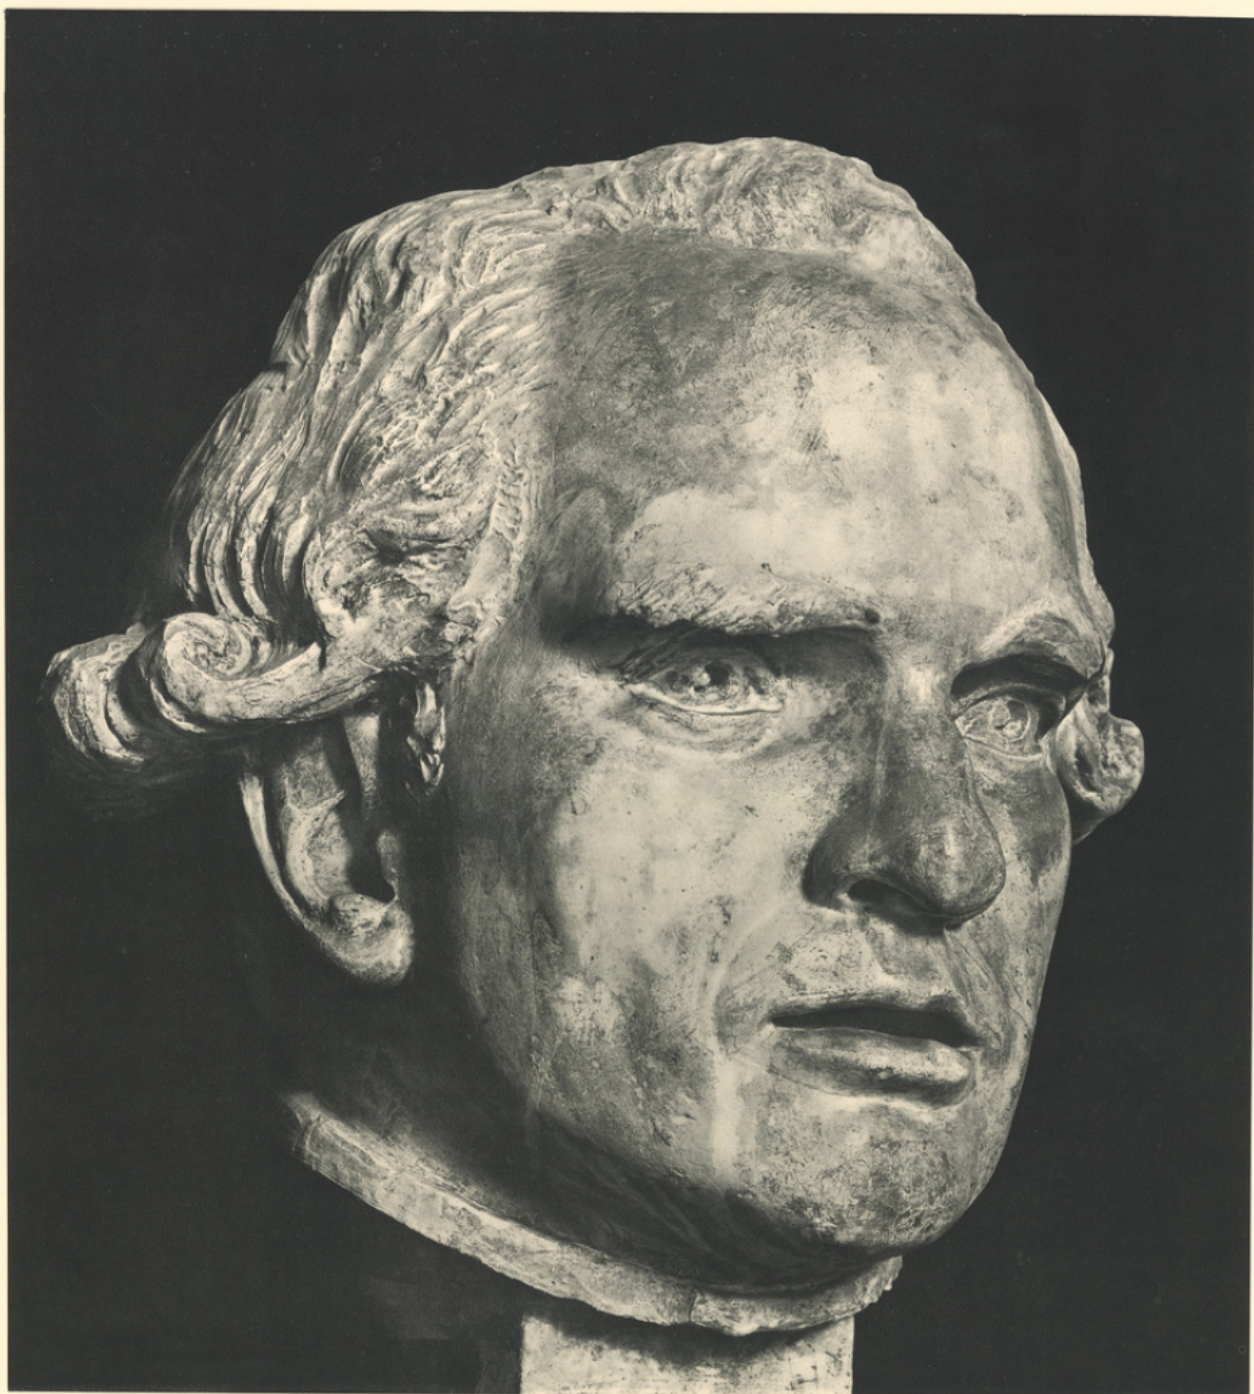

Buste par François RUDE (Musée du Louvre)

Gaspard MONGE (1746-1818)

Photo GIRAUDON

Hébergement HERBERT
Lyonville