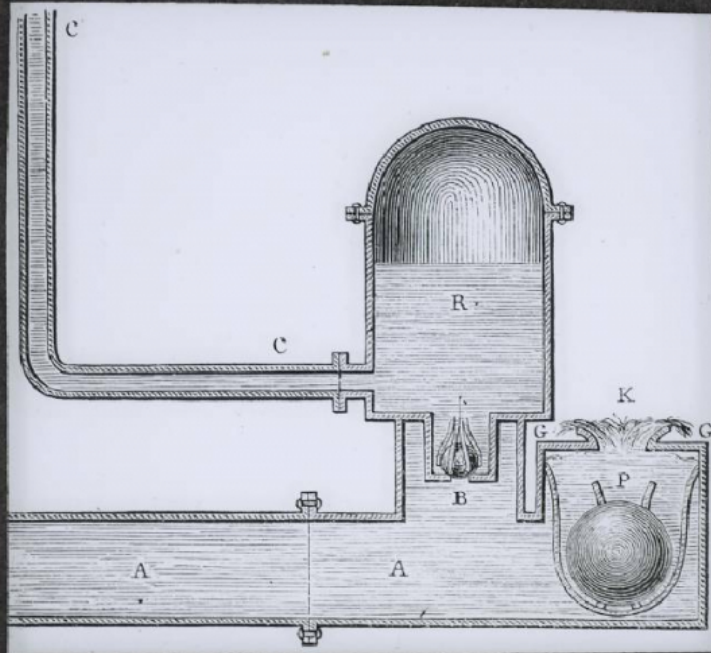

Seite 37
1823
Behälter für strahlige
1828