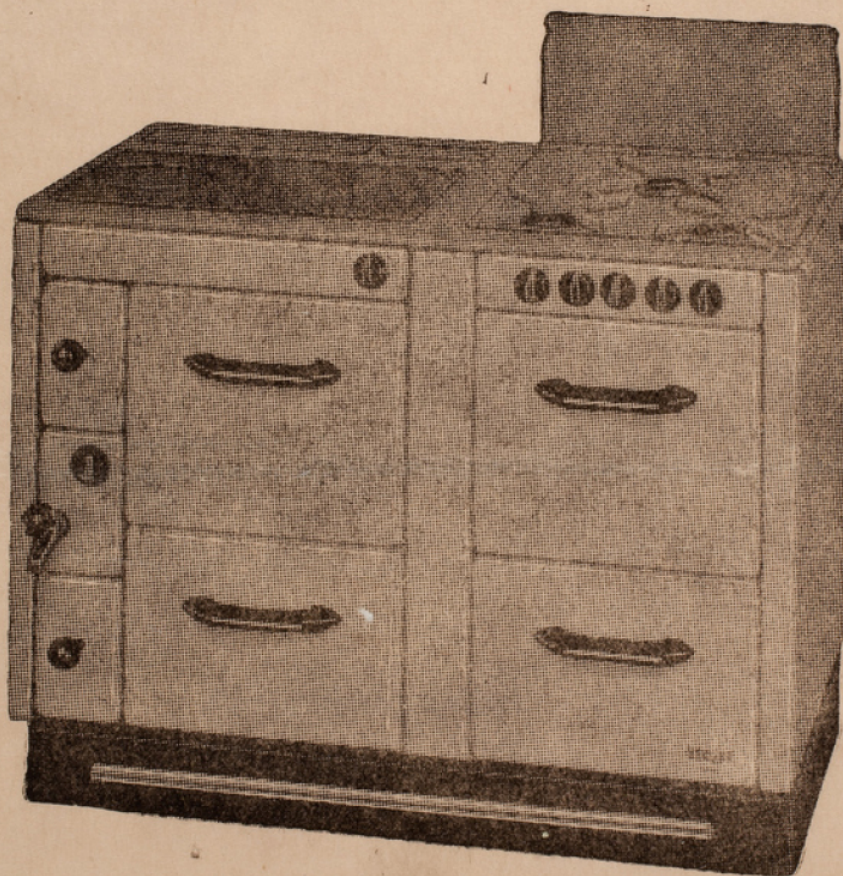

BECUWE

14, Rue Auguste-Laurent

— PARIS —

CUISINIÈRE MIXTE VEGA

GAZ DE VILLE
BOIS - CHARBON

BUTAGAZ
BOIS - CHARBON

Téléph. : ROQ. 72-83

R. C. 214.103 B