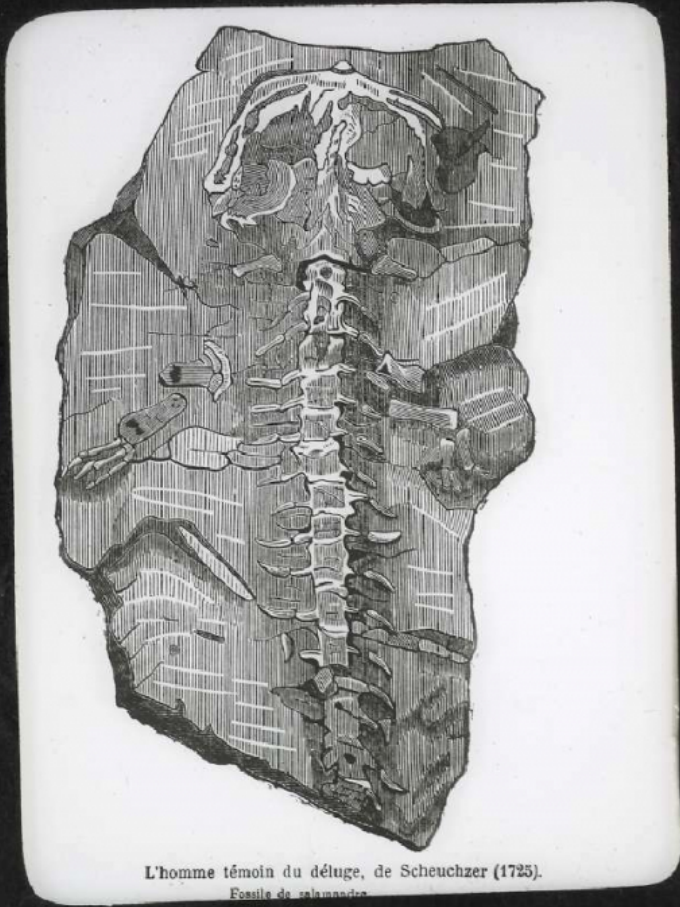

Ère Tertiaire. Fossile de salamandre.

Numéro d'inventaire : 0003.00416.3

Type de document : plaque de vue sur verre photographique

Période de création : 1er quart 20e siècle

Date de création : 1900 (vers)

Collection : C- Sciences

Description : Positif sur verre

Mesures : hauteur : 85 mm ; largeur : 100 mm

Notes : Vue extraite d'une série diffusée par le Musée pédagogique.

Mots-clés : Diapositives et films fixes, vues sur verre pour projection lumineuse

Leçons de choses et de sciences (élémentaire)

Filière : aucune

Niveau : aucun

Autres descriptions : Langue : Français

ill.

3

Homo diluvii Deplis = Andique Scheuchzeri
6456
Jou-heuie (S) fange : fossile de salamandre