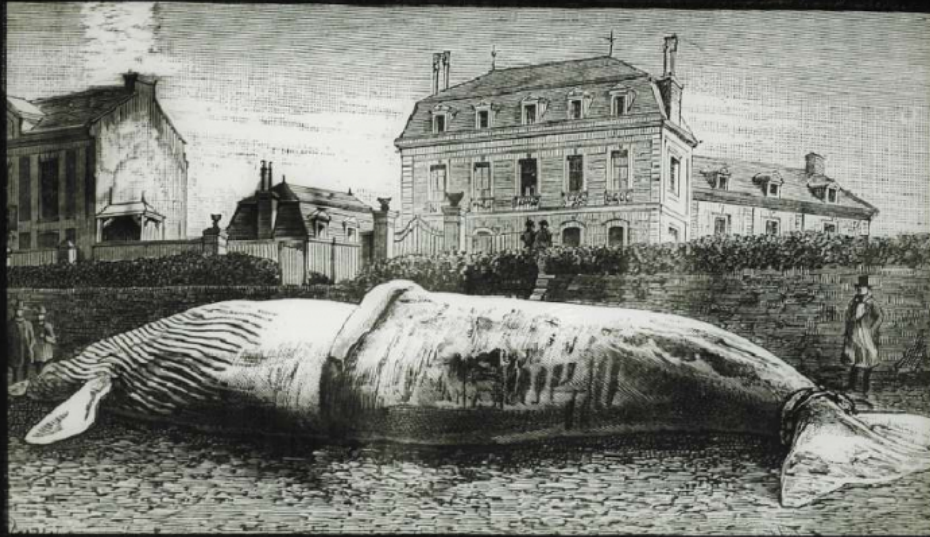

39-2
Falcone échouée 11 2