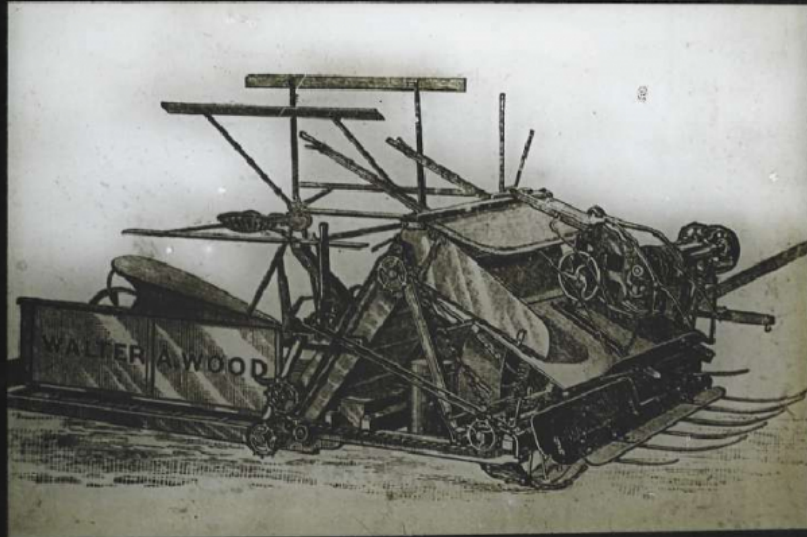

Collection : D- Sciences sociales

Description : Positif sur verre

Mesures : hauteur : 85 mm ; largeur : 100 mm

Notes : Vue extraite d'une série diffusée par le Musée pédagogique. Se reporter à la brochure descriptive de la série : 3-399-26.

Mots-clés : Diapositives et films fixes, vues sur verre pour projection lumineuse
Enseignement de l'agriculture (y compris les métiers de la pêche)

Filière : aucune

Niveau : aucun

Autres descriptions : Langue : Français
ill.