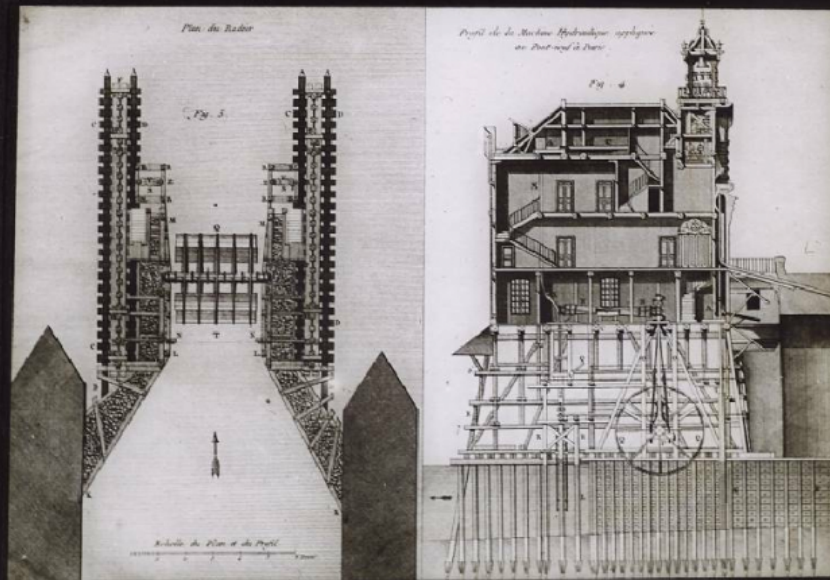

L'Eau à Paris à travers les âges. La pompe de la Samaritaine.

Numéro d'inventaire : 0003.00952.2

Type de document : plaque de vue sur verre photographique

Date de création : 1909 (restituée)

Collection : A- Histoire, beaux-arts, littérature

Description : Positif sur verre

Mesures : hauteur : 85 mm ; largeur : 100 mm

Notes : Vue extraite d'une série diffusée par le Musée pédagogique. Se reporter à la brochure descriptive de la série : 3-952-27.

ill.

Lieux : Paris, Paris

... de la pompe de la Samaritaine