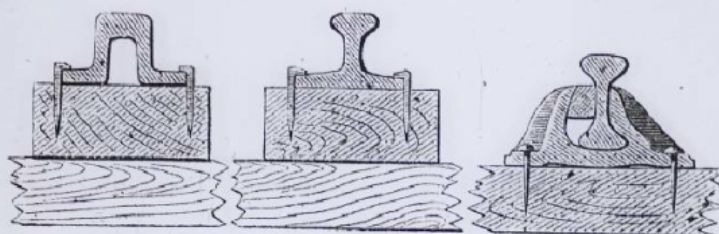

Collection : D- Sciences sociales

Description : Positif sur verre

Mesures : hauteur : 85 mm ; largeur : 100 mm

Notes : Vue extraite d'une série diffusée par le Musée pédagogique. Se reporter à la brochure descriptive de la série : 3-564-26.

Mots-clés : Diapositives et films fixes, vues sur verre pour projection lumineuse
Leçons de choses et de sciences (élémentaire)

Filière : aucune

Niveau : aucun

Autres descriptions : Langue : Français
ill.

Fig. 2. Divers modes d'assemblage de voies.

N° 8
4)
Ouvrages à double champignon