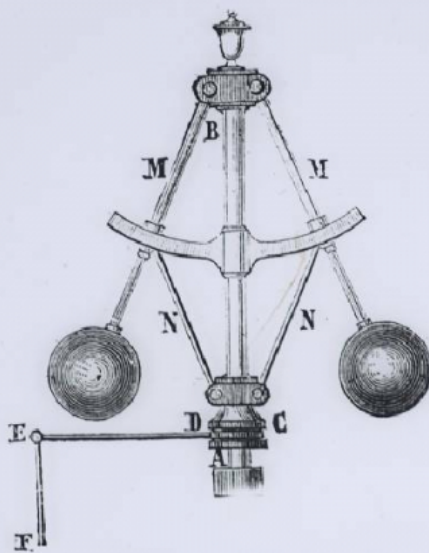

Régulateur à force centrifuge.

*Levié 65
N° 12
Régulateur à force
centrifuge de 12*