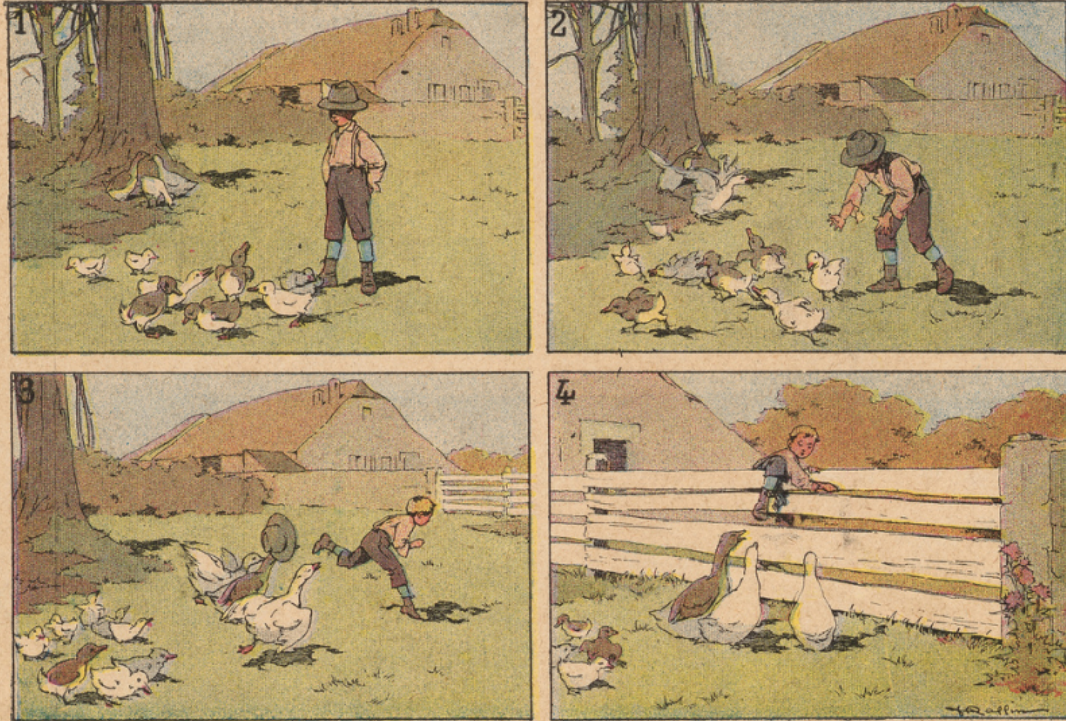

**Description** : Planches composées de 4 à 6 vignettes numérotées en couleurs avec titre.

**Mesures** : hauteur : 143 mm ; largeur : 190 mm

**Notes** : Planches comportant des vignettes numérotées servant de support à l'expression orale. On trouve dans ce lot : - N° 5. La couvée (3 exemplaires) - N° 11. Un enfant obligeant (2 exemplaires) - N° 13. Le chien intelligent (3 exemplaires) - N° 14. Le chat et le poisson (1 exemplaire) - N° 15. Le jeune cheval. (3 exemplaires). Planches signées : "Raffin ou F. Raffin" . Ferdinand Raffin : Illustrateur et dessinateur français. Il a travaillé de 1901 à 1934. Planches à rapprocher du manuel scolaire "Imagier de l'enfance" de Melle Georgin, édition 1920.

ill. en coul.

5. La couvée.