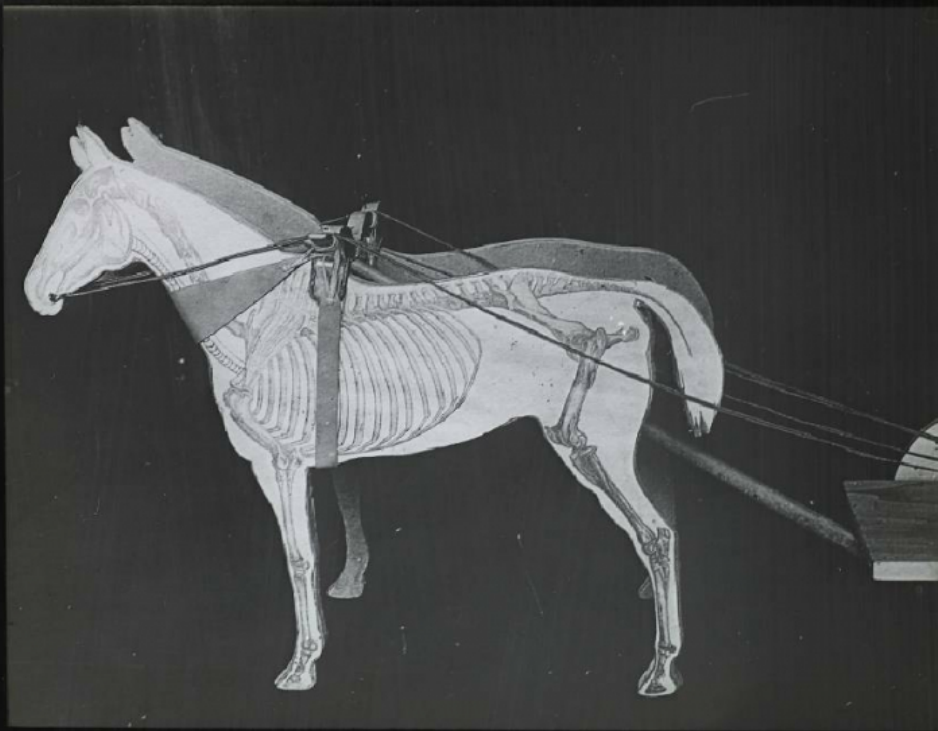

La Force animale à travers les âges. Maquette de bige antique.

Numéro d'inventaire : 0003.00579.3

Type de document : plaque de vue sur verre photographique

Éditeur : Projections Molteni, Radiguet & Massiot

Date de création : 1925 (restituée)

Collection : A - Histoire, beaux-arts, littérature

Description : Positif sur verre

Mesures : hauteur : 85 mm ; largeur : 100 mm

Notes : Vue extraite d'une série diffusée par le Musée pédagogique. Se reporter à la brochure descriptive de la série : 3-579-28.

Mots-clés : Diapositives et films fixes, vues sur verre pour projection lumineuse
Histoire et mythologie

Filière : aucune

Niveau : aucun

Autres descriptions : Langue : Français
ill.

(RM)
S^{ie} N^o 3
Magwith au haye antique