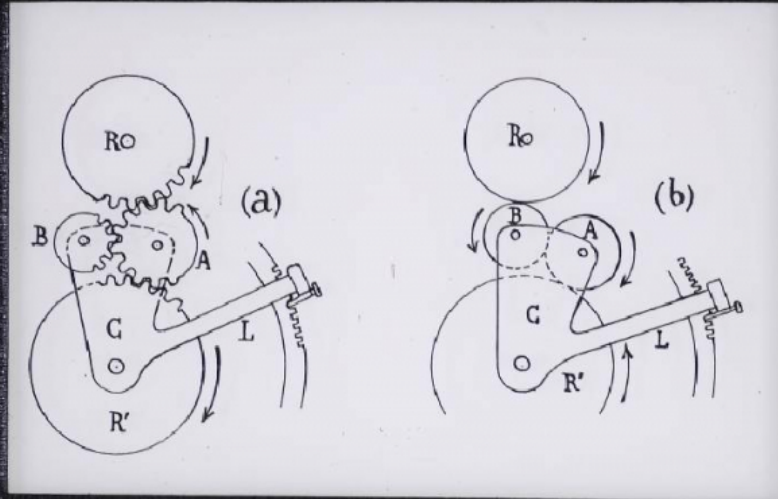

Période de création : 1er quart 20e siècle

Date de création : 1900 (vers)

Collection : D- Sciences sociales

Description : Positif sur verre

Mesures : hauteur : 85 mm ; largeur : 100 mm

Notes : Vue extraite d'une série diffusée par le Musée pédagogique. Se reporter à la brochure descriptive de la série : 3-611-27.

Mots-clés : Diapositives et films fixes, vues sur verre pour projection lumineuse

Production artisanale et industrielle

Filière : aucune

Niveau : aucun

Autres descriptions : Langue : Français

ill.

44993

RM

S^{ie}
N^o

163
8

Changement de vitesse
(voir dessin)