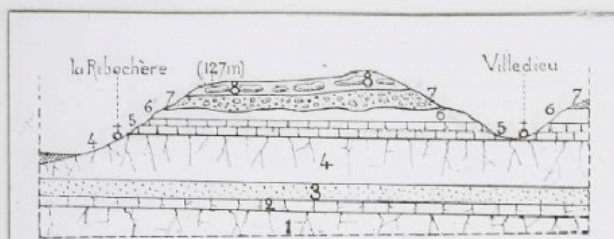


La Structure du sol. Coupe des environs de Villedieu.

Numéro d'inventaire : 0003.00356.2

Type de document : plaque de vue sur verre photographique

Éditeur : Fils (Les) d'Emile Deyrolle (46, rue du Bac Paris)

Date de création : 1913 (restituée)

Collection : C- Sciences

Description : Positif sur verre

Mesures : hauteur : 85 mm ; largeur : 100 mm

Notes : Vue extraite d'une série diffusée par le Musée pédagogique. Se reporter à la brochure descriptive de la série : 3-356-27.

Mots-clés : Diapositives et films fixes, vues sur verre pour projection lumineuse
Géographie

Filière : aucune

Niveau : aucun

Autres descriptions : Langue : Français
ill.

LES FILLES DE L'ÉDUCATION
N° 33936 coupe des environs de Villedieu