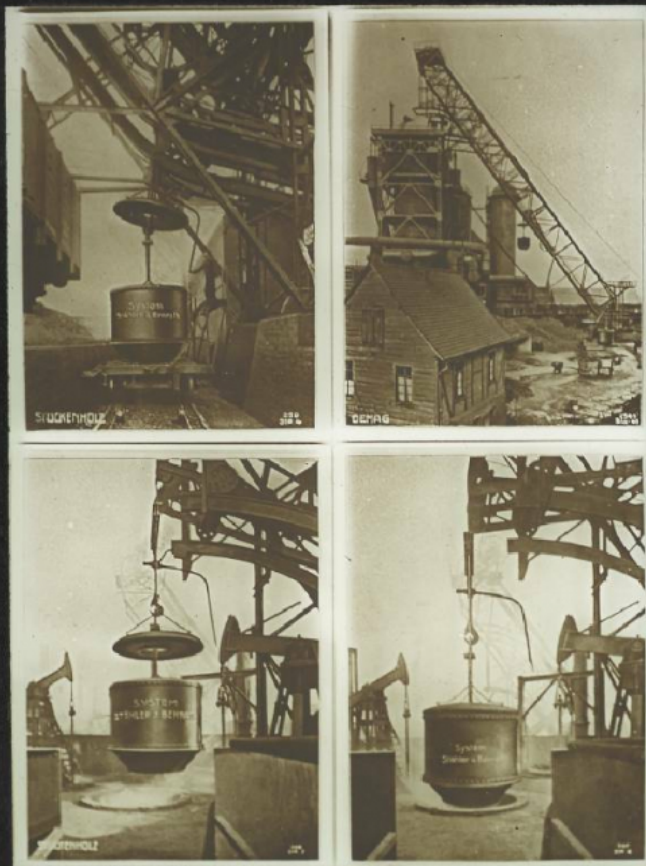


Fabrication de la fonte. Monte-charge incliné de haut-fourneau à commande électrique.

Numéro d'inventaire : 0003.00577.19

Type de document : plaque de vue sur verre photographique

Date de création : 1916 (restituée)

Collection : D- Sciences sociales

Description : Positif sur verre

Mesures : hauteur : 85 mm ; largeur : 100 mm

Notes : Vue extraite d'une série diffusée par le Musée pédagogique. Se reporter à la brochure descriptive de la série : 3-577-31.

Mots-clés : Diapositives et films fixes, vues sur verre pour projection lumineuse
Production artisanale et industrielle

Filière : aucune

Niveau : aucun

Autres descriptions : Langue : Français
ill.

Monte-charge
haut-puissance
électrique
à commande
à distance