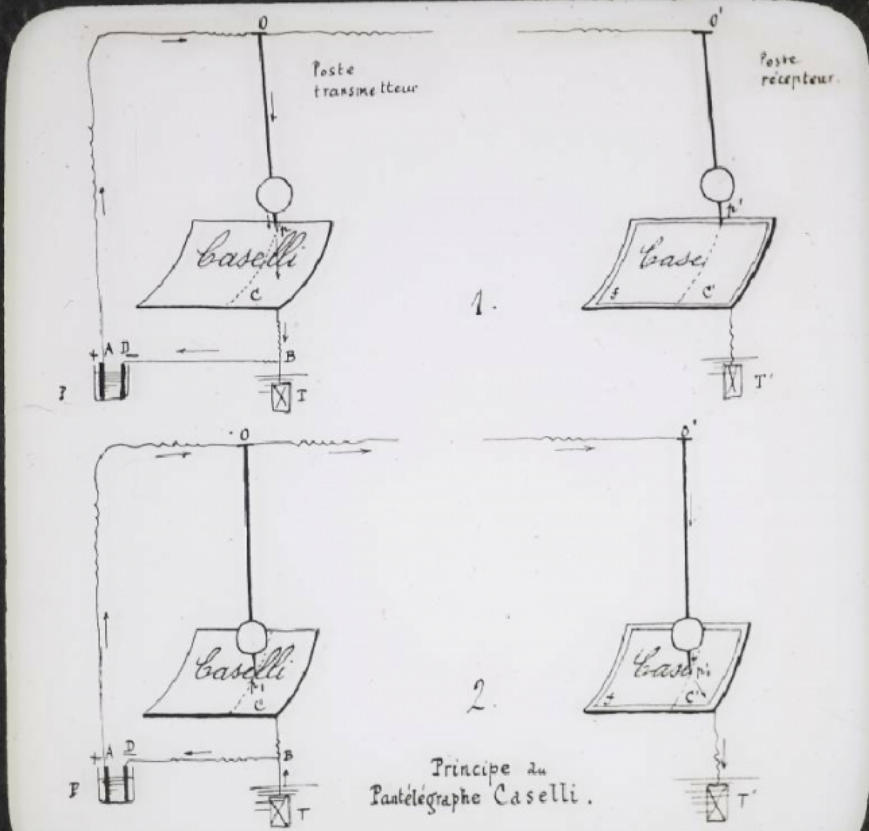

Le Télégraphe. Schéma du Pantélégraphe Caselli.

Numéro d'inventaire : 0003.00640.22

Type de document : plaque de vue sur verre photographique

Période de création : 1er quart 20e siècle

Date de création : 1904 (restituée)

Collection : D- Sciences sociales

Description : Positif sur verre

Mesures : hauteur : 85 mm ; largeur : 100 mm

Notes : Vue extraite d'une série diffusée par le Musée pédagogique. Se reporter à la brochure descriptive de la série : 3-640-27.

2518
29
2518 Schéma du Pantographe Caselli