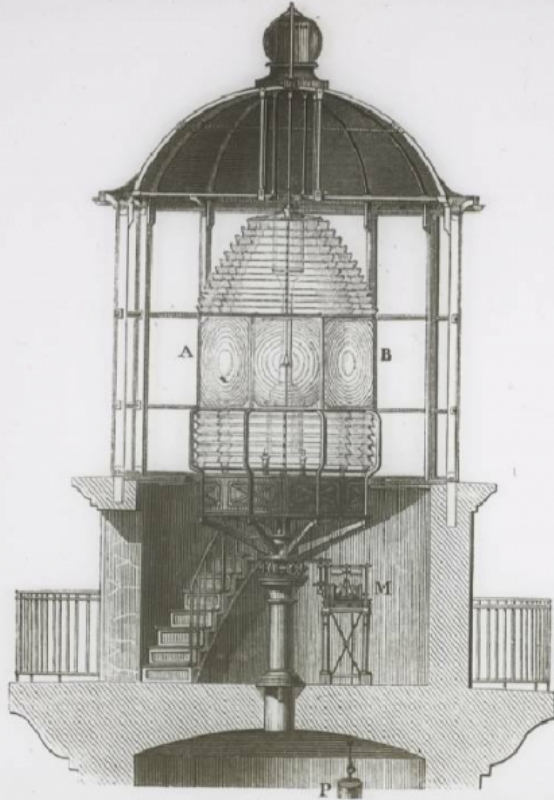

Optique et acoustique. Coupe d'un phare de premier ordre.

Numéro d'inventaire : 0003.00622.15

Type de document : plaque de vue sur verre photographique

Période de création : 1er quart 20e siècle

Date de création : 1900 (vers)

Collection : C- Sciences

Description : Positif sur verre

Mesures : hauteur : 85 mm ; largeur : 100 mm

Notes : Vue extraite d'une série diffusée par le Musée pédagogique.

Mots-clés : Diapositives et films fixes, vues sur verre pour projection lumineuse

Leçons de choses et de sciences (élémentaire)

Filière : aucune

Niveau : aucun

Autres descriptions : Langue : Français

ill.

— Coupe d'un phare de premier ordre.

131 Coupe d'un phare de premier ordre

X