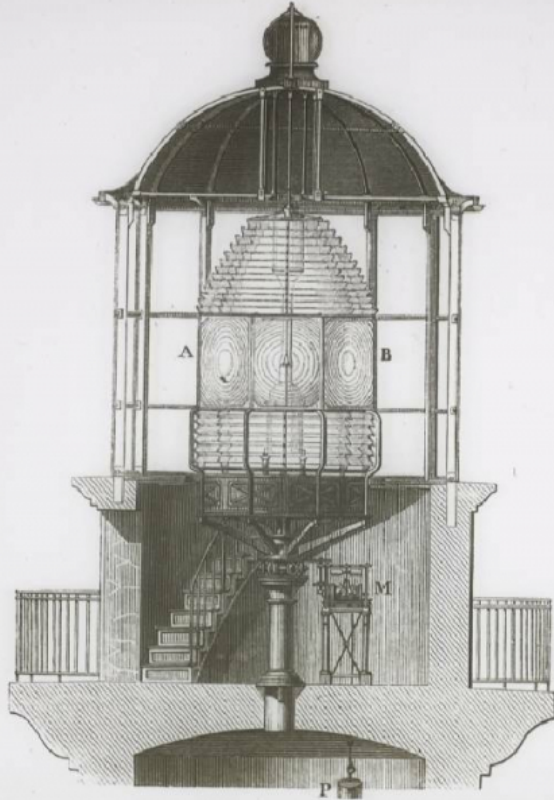

## Optique et acoustique. Coupe d'un phare de premier ordre.

**Numéro d'inventaire** : 0003.00622.15

**Type de document** : plaque de vue sur verre photographique

**Période de création** : 1er quart 20e siècle

**Date de création** : 1900 (vers)

**Collection** : C- Sciences

**Description** : Positif sur verre

**Mesures** : hauteur : 85 mm ; largeur : 100 mm

**Notes** : Vue extraite d'une série diffusée par le Musée pédagogique.

**Mots-clés** : Diapositives et films fixes, vues sur verre pour projection lumineuse

Leçons de choses et de sciences (élémentaire)

**Filière** : aucune

**Niveau** : aucun

**Autres descriptions** : Langue : Français

Mention d'illustration

ill.

— Coupe d'un phare de premier ordre.

131 Coupe d'un phare de premier ordre

X