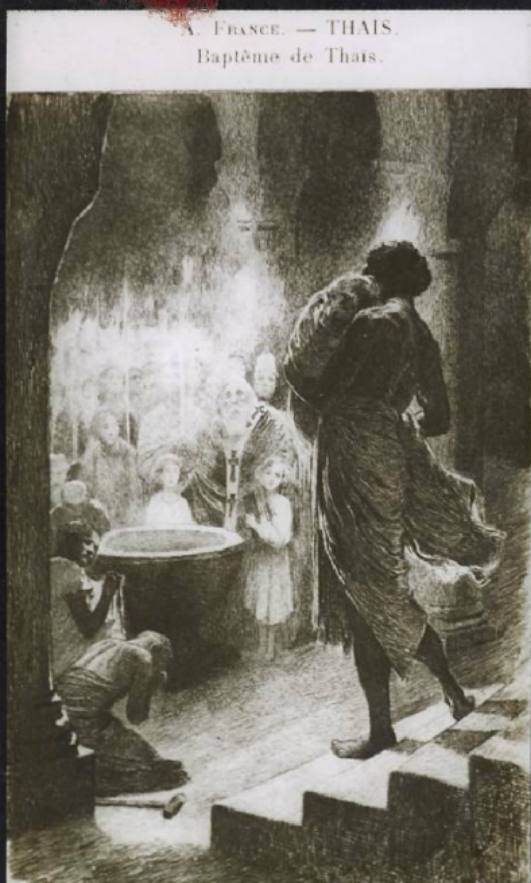

Anatole France. Thaïs. Baptême de Thaïs.

Numéro d'inventaire : 0003.00735.13

Type de document : plaque de vue sur verre photographique

Date de création : 1912 (restituée)

Collection : A - Histoire, beaux-arts, littérature

Description : Positif sur verre

Mesures : hauteur : 85 mm ; largeur : 100 mm

Notes : Vue extraite d'une série diffusée par le Musée pédagogique. Se reporter à la brochure descriptive de la série : 3-735-21.

Mots-clés : Diapositives et films fixes, vues sur verre pour projection lumineuse

Histoire et critique littéraires

Filière : aucune

Niveau : aucun

Autres descriptions : Langue : Français

ill.

Amatole Trouvel le bois
N. apteme de le bois
18