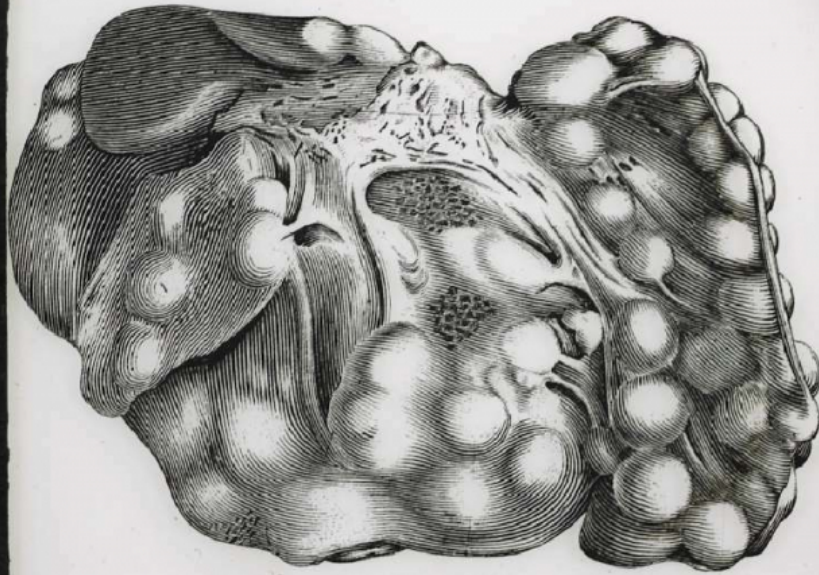

Les Parasites des animaux domestiques. Foie envahi par des échinocoques (porc).

Numéro d'inventaire : 0003.00456.12

Type de document : plaque de vue sur verre photographique

Date de création : 1906 (restituée)

Collection : C- Sciences

Description : Positif sur verre

Mesures : hauteur : 85 mm ; largeur : 100 mm

Notes : Vue extraite d'une série diffusée par le Musée pédagogique. Se reporter à la brochure descriptive de la série : 3-456-26.

Mots-clés : Diapositives et films fixes, vues sur verre pour projection lumineuse
Leçons de choses et de sciences (élémentaire)

Filière : aucune

Niveau : aucun

Autres descriptions : Langue : Français
ill.