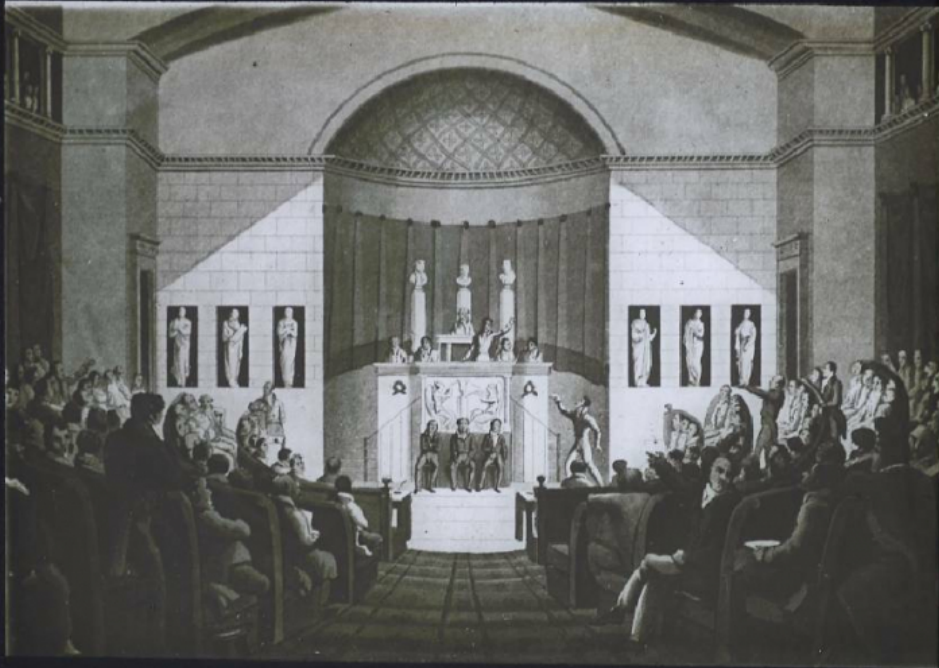


Le Palais-Bourbon. La salle des séances sous la Restauration.

Numéro d'inventaire : 0003.00799.3

Type de document : plaque de vue sur verre photographique

Date de création : 1911 (restituée)

Collection : A- Histoire, beaux-arts, littérature

Description : Positif sur verre

Mesures : hauteur : 85 mm ; largeur : 100 mm

Notes : Vue extraite d'une série diffusée par le Musée pédagogique. Se reporter à la brochure descriptive de la série : 3-799-29.

Le Musée National de l'Éducation
présente tous les jours
la restauration