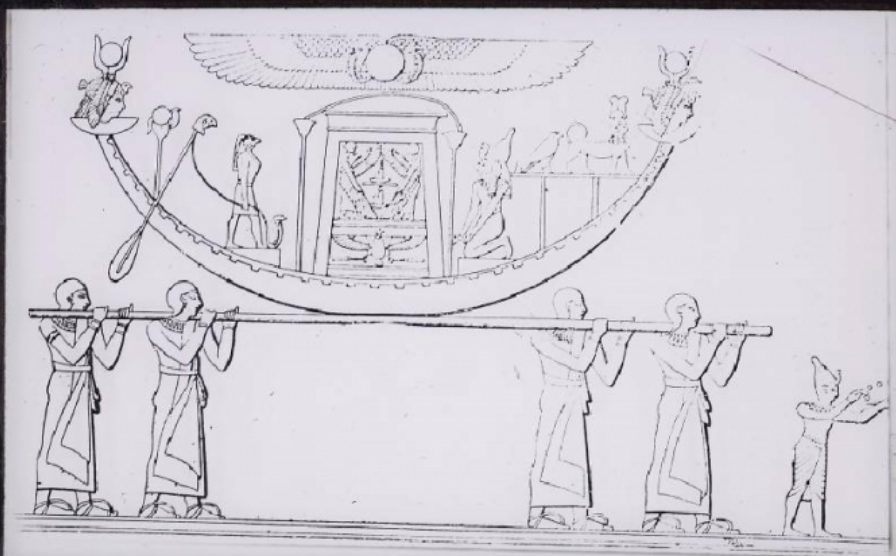

**Date de création** : 1900 (vers)

**Collection** : A- Histoire, beaux-arts, littérature

**Description** : Positif sur verre

**Mesures** : hauteur : 85 mm ; largeur : 100 mm

**Notes** : Vue extraite d'une série diffusée par le Musée pédagogique.

**Mots-clés** : Diapositives et films fixes, vues sur verre pour projection lumineuse

Histoire et mythologie

**Filière** : aucune

**Niveau** : aucun

**Autres descriptions** : Langue : Français  
ill.

IO5.947 - Louvre  
La barque sacrée