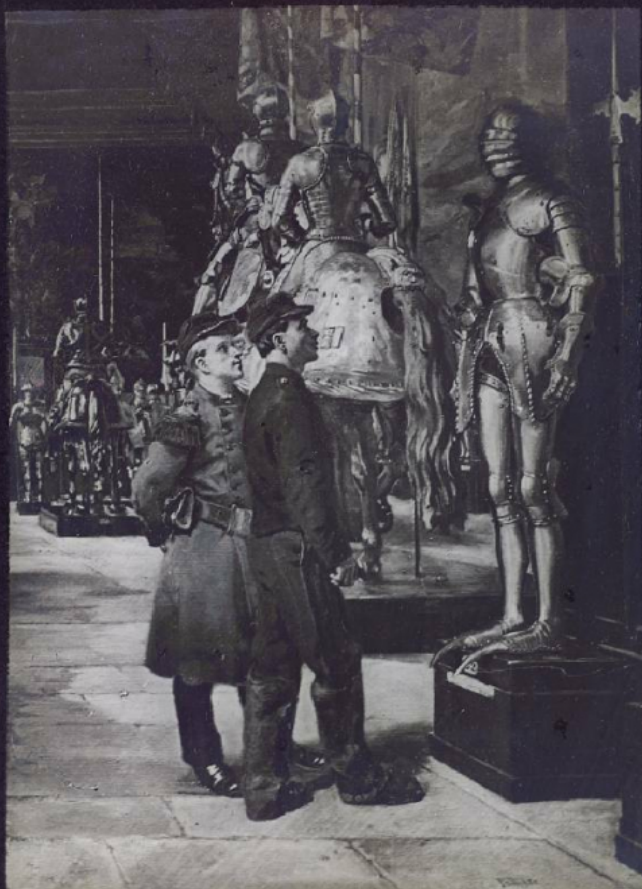

Période de création : 1er quart 20e siècle

Date de création : 1904 (restituée)

Collection : A- Histoire, beaux-arts, littérature

Description : Positif sur verre

Mesures : hauteur : 85 mm ; largeur : 100 mm

Filière : aucune

Niveau : aucun

Autres descriptions : Langue : Français
ill.

14-

J. L. PALLIÈRE
Visite au musée.

1963

PROJECTIONS DE LA MAISON AD. BRAUN & C^{ie}
BRAUN, CLÉMENT & C^{ie} SUCC^{rs}, PARIS.