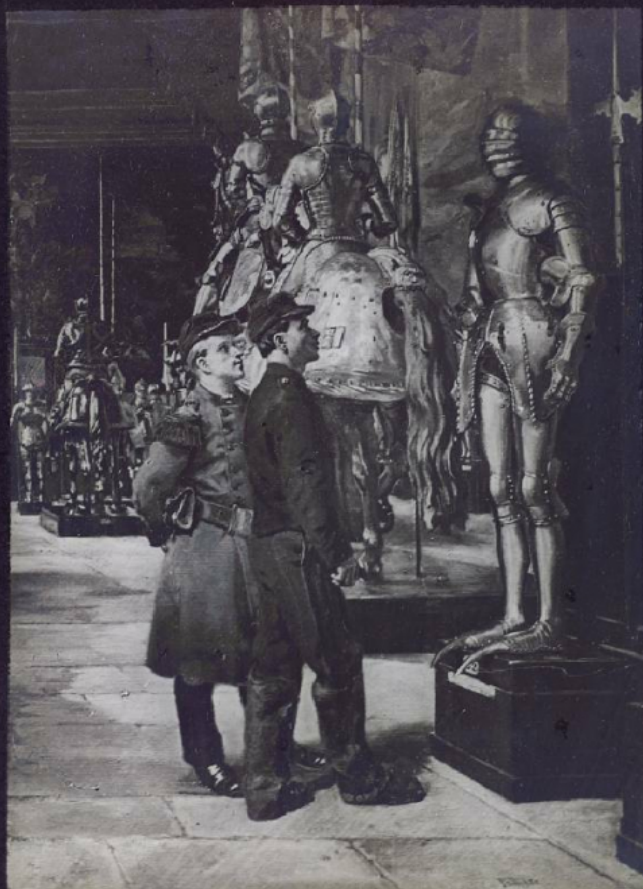

Période de création : 1er quart 20e siècle

Date de création : 1904 (restituée)

Collection : A- Histoire, beaux-arts, littérature

Description : Positif sur verre

Mesures : hauteur : 85 mm ; largeur : 100 mm

Filière : aucune

Niveau : aucun

Autres descriptions : Langue : Français
ill.

14-

J. L. PALLIÈRE
Visite au musée.

1963

PROJECTIONS DE LA MAISON AD. BRAUN & C^{ie}
BRAUN, CLÉMENT & C^{ie} SUCC^{rs}, PARIS.