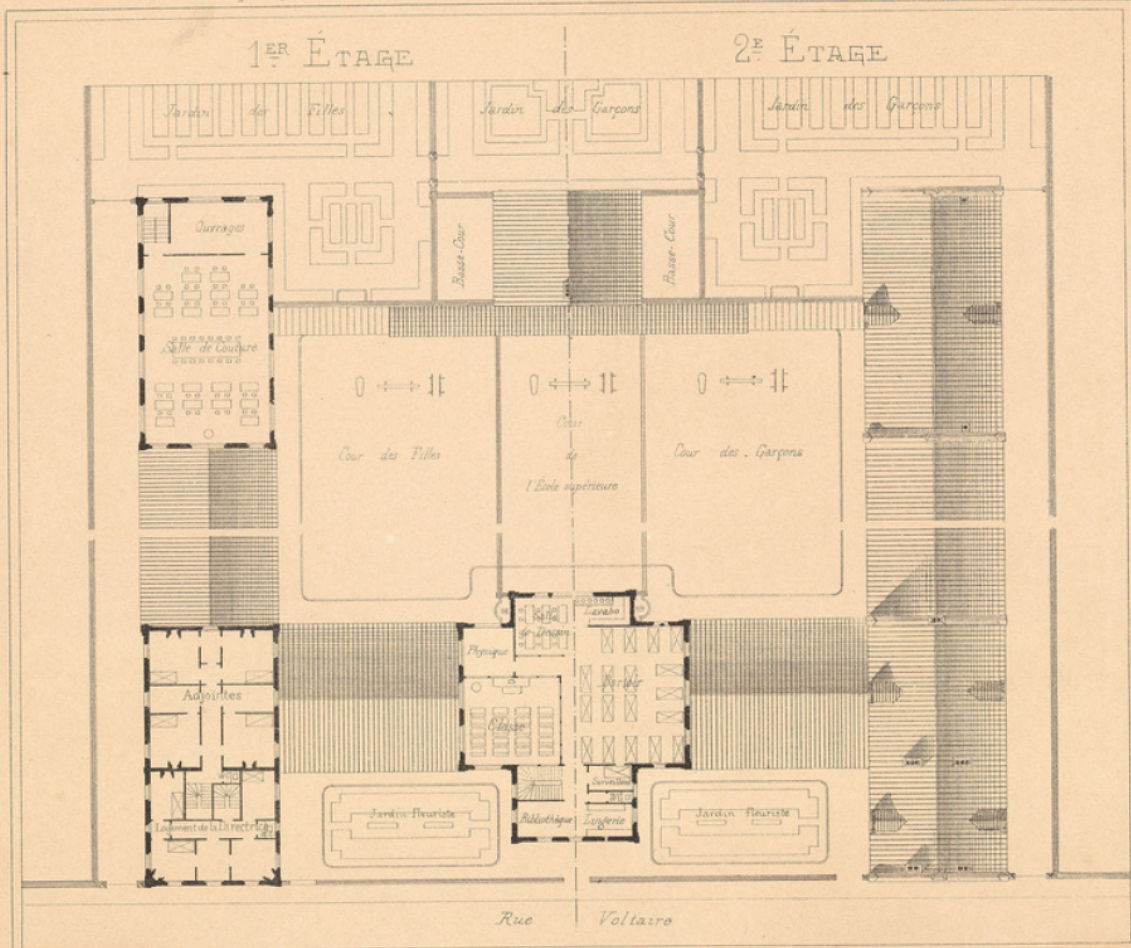

9e Année - F^o 45.

LE RECUEIL D'ARCHITECTURE
ARCHITECTURE CIVILE

1re Sect^{on} - Édifices d'Instruction publique.

Écoles primaires - Pl^{an} 44.

William et Fargy, Arch^{itecte} Direct^{eur}
Hucher et Co, Éditeurs.

Imp de l'École Centrale, rue de la Perle, Paris.

ÉCOLE POUR LES DEUX SEXES
A MÉRU (OISE)

M^{onsieur} Woillez, Architecte.