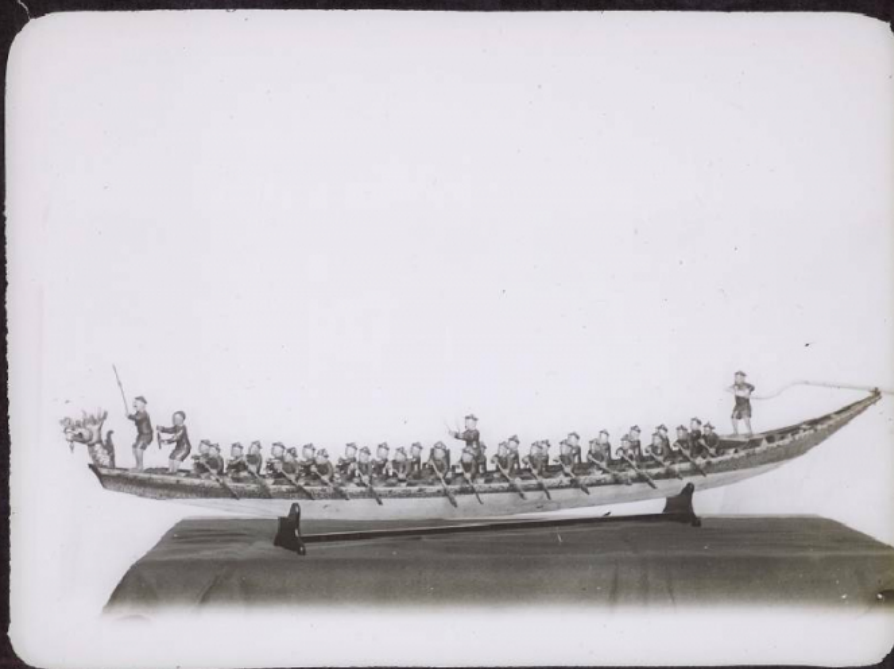

## Le Musée de marine au Louvre. Bateau dragon chinois avec rameurs.

**Numéro d'inventaire** : 0003.00813.11

**Type de document** : plaque de vue sur verre photographique

**Période de création** : 1er quart 20e siècle

**Date de création** : 1900 (vers)

**Collection** : A- Histoire, beaux-arts, littérature

**Description** : Positif sur verre

**Mesures** : hauteur : 85 mm ; largeur : 100 mm

**Notes** : Vue extraite d'une série diffusée par le Musée pédagogique. Se reporter à la brochure descriptive de la série : 3-813-26.

**Mots-clés** : Diapositives et films fixes, vues sur verre pour projection lumineuse  
Histoire et mythologie

**Filière** : aucune

**Niveau** : aucun

**Autres descriptions** : Langue : Français  
ill.

M 23584  
Boatman obsèques  
avec nombreux  
chinois