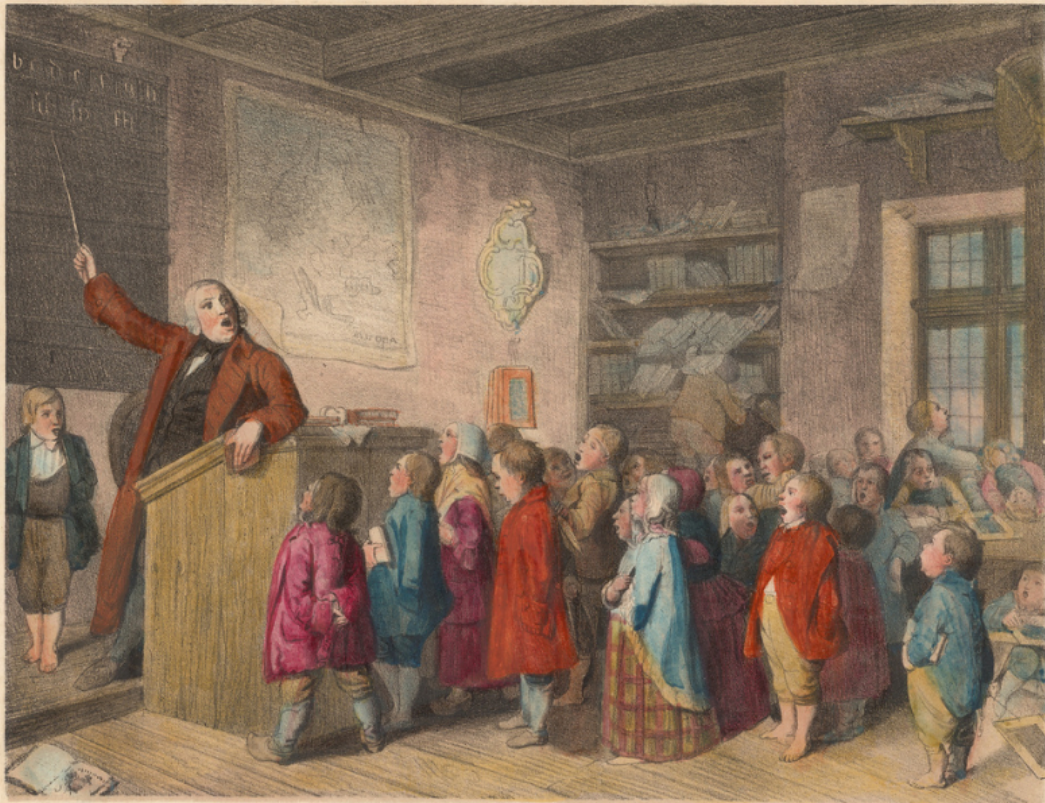

Jobs, maître d'école.

Numéro d'inventaire : 1979.09280

Auteur(s) : Johan Peter Hasenclever
Warnots

Type de document : image imprimée

Imprimeur : Warnots Imprimeur-lithographe

Période de création : 3e quart 19e siècle

Date de création : 1851 (vers)

Description : chromolithographie bord dr. froissé dimensions de la feuille : 225 x 290

Mesures : hauteur : 165 mm ; largeur : 215 mm

Notes : Dans une vaste salle de classe, le maître debout derrière son pupitre, montre des lettres en gothique au tableau. Les élèves, debout devant lui les répètent en chœur. Certains enfants sont pieds nus. Au mur, est accrochée une carte de l'Europe. Au fond, un garçon reçoit sur la tête, quelques livres d'une bibliothèque en désordre. Un élève regarde par la fenêtre. au-dessous du tr. c. : "Hasenclever de Dusseldorff pinx. - Imp. 10, Passage du Prince - Warnots lith.". Hasenclever (Johan Peter) : Peintre de genre et portraitiste de l'école allemande (1810-1853). Dessinateur et illustrateur. Membre de l'Académie de Berlin (1843) et d'Amsterdam (1852). Warnots : lithographe et imprimeur-lithographe. 19e siècle (aucune mention dans les ouvrages de références) Tableau de J.P. Hasenclever, exposé au Salon de 1851.

Mots-clés : Scènes scolaires dans les écoles primaires mixtes et EPS

Mobilier scolaire : Écoles primaires

Filière : École primaire élémentaire

Niveau : non précisée

Autres descriptions : Langue : Français
ill. en coul.

SALON DE 1851.

Hasenclever de Düsseldorf gravé

Imp. 10, Passage du Prince

Wernke lith.

JOBS, MAITRE D'ÉCOLE.