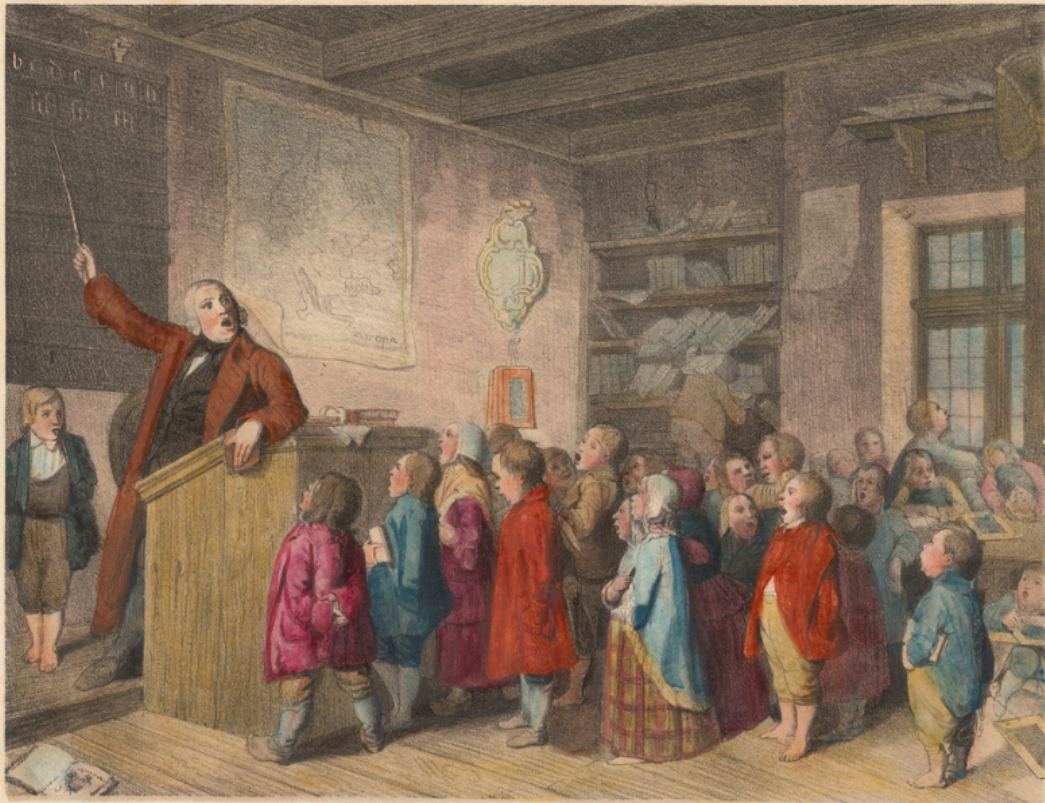

Jobs, maître d'école.

Numéro d'inventaire : 1979.09280

Auteur(s) : Johan Peter Hasenclever
Warnots

Type de document : image imprimée

Imprimeur : Warnots Imprimeur-lithographe

Période de création : 3e quart 19e siècle

Date de création : 1851 (vers)

Description : chromolithographie bord dr. froissé dimensions de la feuille : 225 x 290

Mesures : hauteur : 165 mm ; largeur : 215 mm

Notes : Dans une vaste salle de classe, le maître debout derrière son pupitre, montre des lettres en gothique au tableau. Les élèves, debout devant lui les répètent en chœur. Certains enfants sont pieds nus. Au mur, est accrochée une carte de l'Europe. Au fond, un garçon reçoit sur la tête, quelques livres d'une bibliothèque en désordre. Un élève regarde par la fenêtre. au-dessous du tr. c. : "Hasenclever de Dusseldorff pinx. - Imp. 10, Passage du Prince - Warnots lith.". Hasenclever (Johan Peter) : Peintre de genre et portraitiste de l'école allemande (1810-1853). Dessinateur et illustrateur. Membre de l'Académie de Berlin (1843) et d'Amsterdam (1852). Warnots : lithographe et imprimeur-lithographe. 19e siècle (aucune mention dans les ouvrages de références) Tableau de J.P. Hasenclever, exposé au Salon de 1851.

Mots-clés : Scènes scolaires dans les écoles primaires mixtes et EPS

Mobilier scolaire : Écoles primaires

Filière : École primaire élémentaire

Niveau : non précisée

Autres descriptions : Langue : Français

Mention d'illustration

ill. en coul.

SALON DE 1851.

Hasenclever de Düsseldorf gravé

Imp. 10, Passage du Prince

Wernke lith.

JOBS, MAITRE D'ÉCOLE.