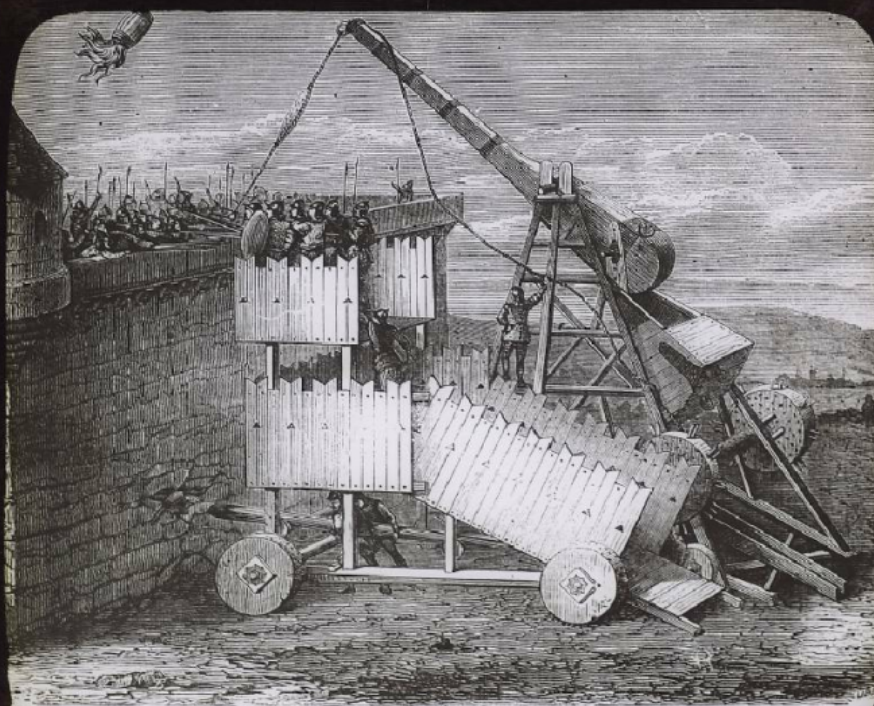


L'Artillerie et les artilleurs d'autrefois. Catapulte d'après le dessin de Valturio.

Numéro d'inventaire : 0003.00935.2

Type de document : plaque de vue sur verre photographique

Date de création : 1906 (restituée)

Collection : A -Histoire, beaux-arts, littérature

Description : Positif sur verre

Mesures : hauteur : 85 mm ; largeur : 100 mm

Notes : Vue extraite d'une série diffusée par le Musée pédagogique. Se reporter à la brochure descriptive de la série : 3-935-30.

Mots-clés : Diapositives et films fixes, vues sur verre pour projection lumineuse

Histoire et mythologie

Filière : aucune

Niveau : aucun

Autres descriptions : Langue : Français
ill.

Machine à fronde, en usage au XIII^e siècle, pour lancer le feu grégeois.