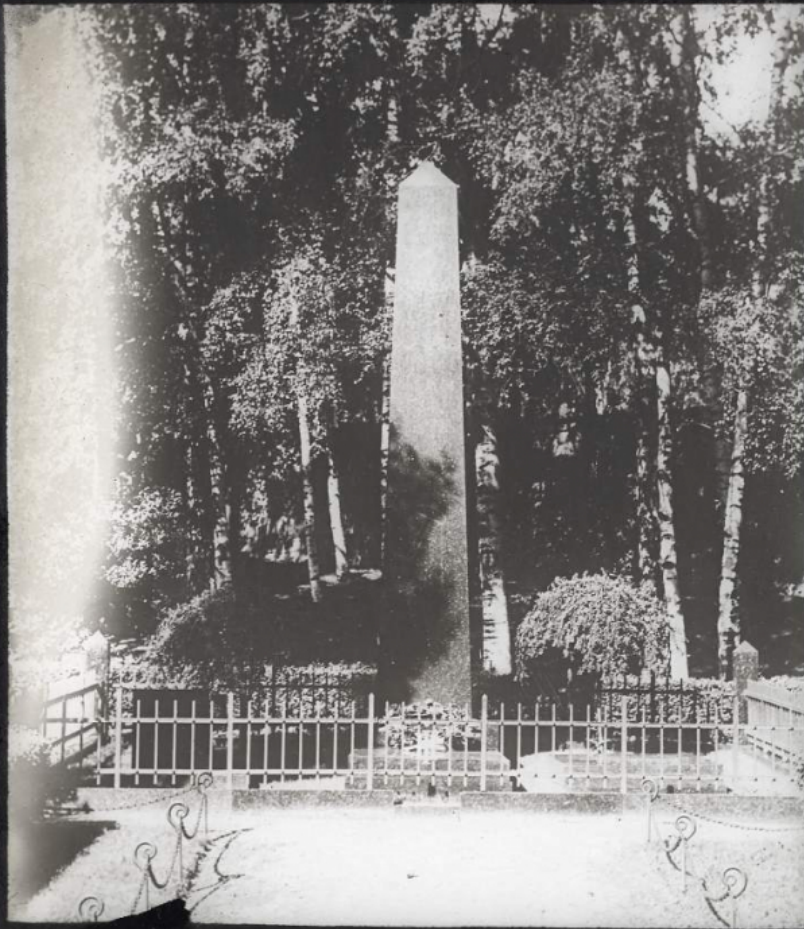

Monument
de la tombe
de Christian
et de ses
15