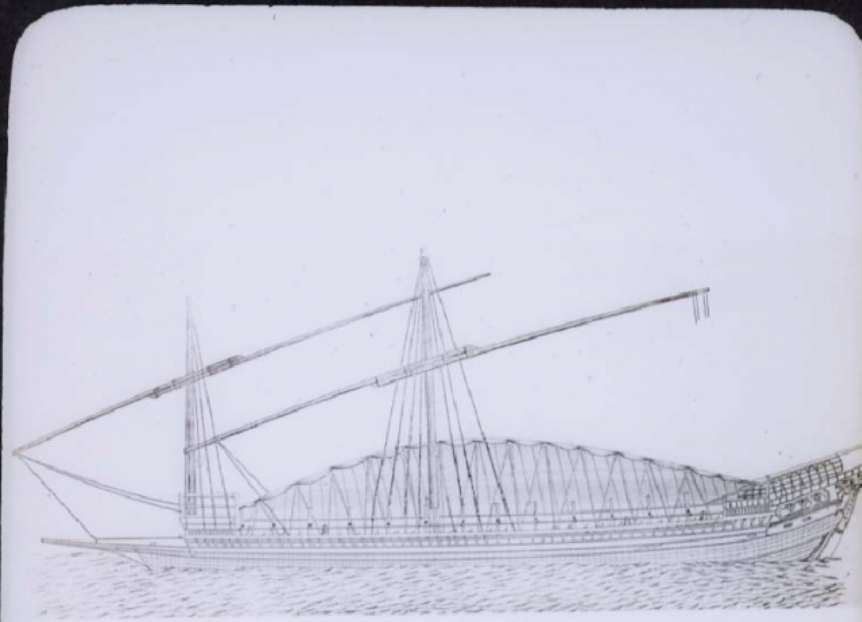


La Marine depuis le XVIIe siècle jusqu'à nos jours. Galère avec tente de nuit.

Numéro d'inventaire : 0003.00939.5

Type de document : plaque de vue sur verre photographique

Période de création : 1er quart 20e siècle

Date de création : 1904 (restituée)

Collection : A -Histoire, beaux-arts, littérature

Description : Positif sur verre

Mesures : hauteur : 85 mm ; largeur : 100 mm

Notes : Vue extraite d'une série diffusée par le Musée pédagogique. Se reporter à la brochure descriptive de la série : 3-939-25.

Mots-clés : Diapositives et films fixes, vues sur verre pour projection lumineuse
Histoire et mythologie

Filière : aucune

Niveau : aucun

Autres descriptions : Langue : Français
ill.

232
5
Galier avec tentes
de nuit