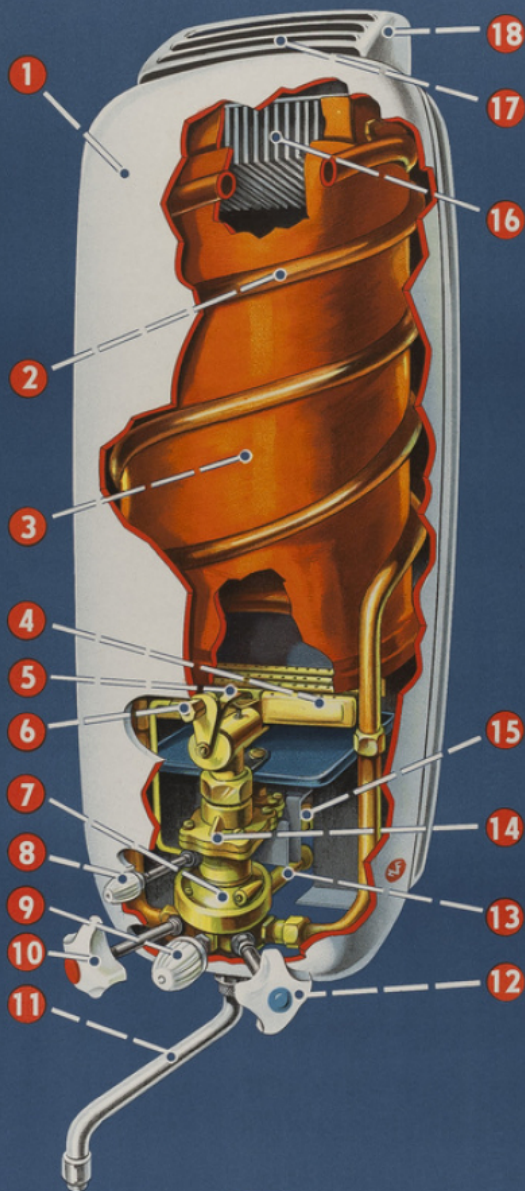

Physique (post-élémentaire et supérieur)

Filière : aucune

Niveau : aucun

Autres descriptions : Langue : Français
ill. en coul.

CHAUFFE-EAU INSTANTANÉ A GAZ 125 mth/mn

DISTRIBUTION 1 POSTE

Débit instantané
4 litres/minute

DISTRIBUTION 2 POSTES

Débit alternatif
sur 2 POSTES

AUTOMATISME ET SÉCURITÉ

Le brûleur s'allume seulement
lorsqu'on puise de l'eau chaude

GAZ NATUREL ET PROPANE

Brûleur spécial
interchangeable

- 1 Enveloppe
- 2 Serpentin
- 3 Corps de chauffe
- 4 Brûleur gaz de ville
- 5 Bilame
- 6 Veilleuse de sécurité
- 7 Valve automatique
- 8 Manette de commande du brûleur
- 9 Sélecteur de température

- Robinet d'eau chaude 10
- Déverseur orientable 11
- Robinet d'eau froide 12
- Arrivée d'eau froide 13
- Régulateur de pression de gaz 14
- Arrivée du gaz 15
- Echangeur à ailettes 16
- Evacuation des gaz brûlés 17
- Défecteur 18