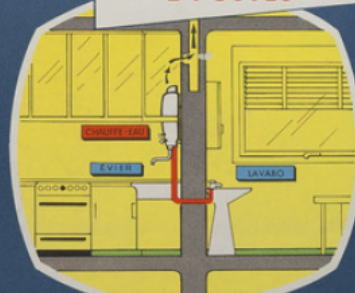

Physique (post-élémentaire et supérieur)

Filière : aucune

Niveau : aucun

Autres descriptions : Langue : Français
ill. en coul.

CHAUFFE-EAU INSTANTANÉ A GAZ 125 mth/mn

DISTRIBUTION 1 POSTE

Débit instantané
4 litres/minute

DISTRIBUTION 2 POSTES

Débit alternatif
sur 2 POSTES

AUTOMATISME ET SÉCURITÉ

Le brûleur s'allume seulement
lorsqu'on puise de l'eau chaude

GAZ NATUREL ET PROPANE

Brûleur spécial
interchangeable

- 1 Enveloppe
- 2 Serpentin
- 3 Corps de chauffe
- 4 Brûleur gaz de ville
- 5 Bilame
- 6 Veilleuse de sécurité
- 7 Valve automatique
- 8 Manette de commande du brûleur
- 9 Sélecteur de température

- Robinet d'eau chaude 10
- Déverseur orientable 11
- Robinet d'eau froide 12
- Arrivée d'eau froide 13
- Régulateur de pression de gaz 14
- Arrivée du gaz 15
- Echangeur à ailettes 16
- Evacuation des gaz brûlés 17
- Défecteur 18