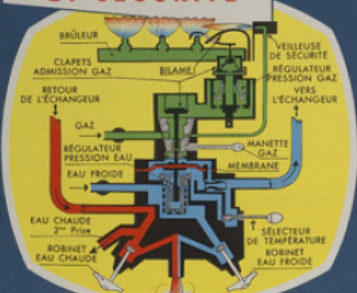

Physique (post-élémentaire et supérieur)

Filière : aucune

Niveau : aucun

Autres descriptions : Langue : Français
ill. en coul.

CHAUFFE-EAU INSTANTANÉ A GAZ 125 mth/mn

DISTRIBUTION 1 POSTE

Débit instantané
4 litres/minute

DISTRIBUTION 2 POSTES

Débit alternatif
sur 2 POSTES

AUTOMATISME ET SÉCURITÉ

Le brûleur s'allume seulement
lorsqu'on puise de l'eau chaude

GAZ NATUREL ET PROPANE

Brûleur spécial
interchangeable

- 1 Enveloppe
- 2 Serpentin
- 3 Corps de chauffe
- 4 Brûleur gaz de ville
- 5 Bilame
- 6 Veilleuse de sécurité
- 7 Valve automatique
- 8 Manette de commande du brûleur
- 9 Sélecteur de température

- Robinet d'eau chaude 10
- Déverseur orientable 11
- Robinet d'eau froide 12
- Arrivée d'eau froide 13
- Régulateur de pression de gaz 14
- Arrivée du gaz 15
- Echangeur à ailettes 16
- Evacuation des gaz brûlés 17
- Défecteur 18