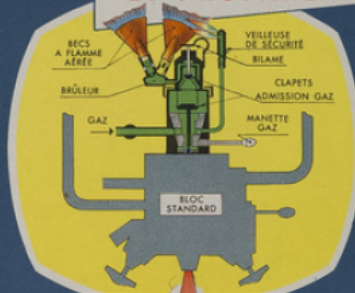

Physique (post-élémentaire et supérieur)

Filière : aucune

Niveau : aucun

Autres descriptions : Langue : Français
ill. en coul.

CHAUFFE-EAU INSTANTANÉ A GAZ 125 mth/mn

DISTRIBUTION 1 POSTE

Débit instantané
4 litres/minute

DISTRIBUTION 2 POSTES

Débit alternatif
sur 2 POSTES

AUTOMATISME ET SÉCURITÉ

Le brûleur s'allume seulement
lorsqu'on puise de l'eau chaude

GAZ NATUREL ET PROPANE

Brûleur spécial
interchangeable

- 1 Enveloppe
- 2 Serpentin
- 3 Corps de chauffe
- 4 Brûleur gaz de ville
- 5 Bilame
- 6 Veilleuse de sécurité
- 7 Valve automatique
- 8 Manette de commande du brûleur
- 9 Sélecteur de température

- Robinet d'eau chaude 10
- Déverseur orientable 11
- Robinet d'eau froide 12
- Arrivée d'eau froide 13
- Régulateur de pression de gaz 14
- Arrivée du gaz 15
- Echangeur à ailettes 16
- Evacuation des gaz brûlés 17
- Défecteur 18