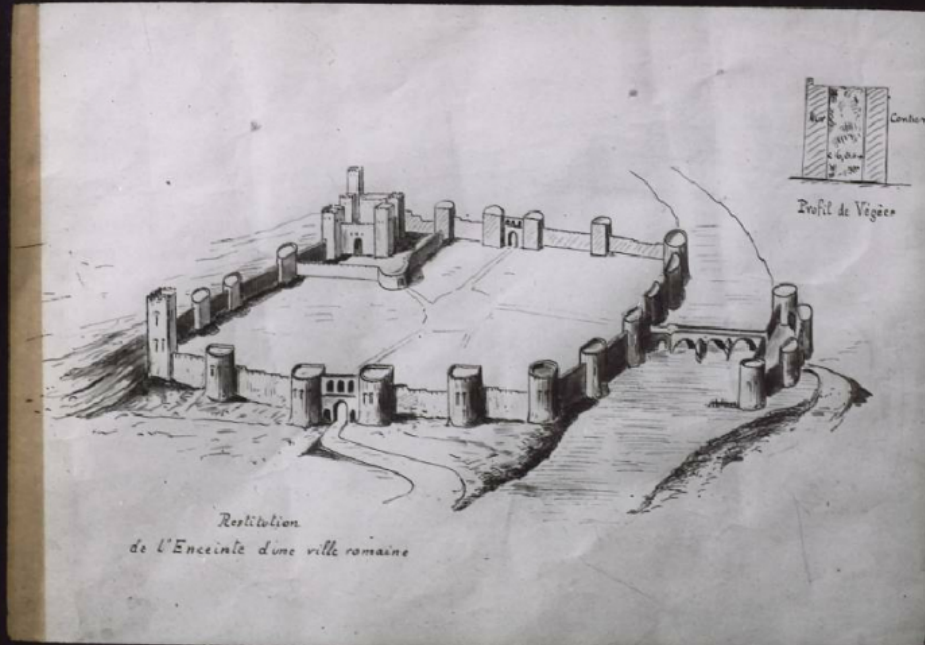

Restitution
de l'Enceinte d'une ville romaine

N° 1910
J. E. BULLOZ, Editions Photographiques, 21, rue Bonaparte, PARIS

1910 Ville romaine