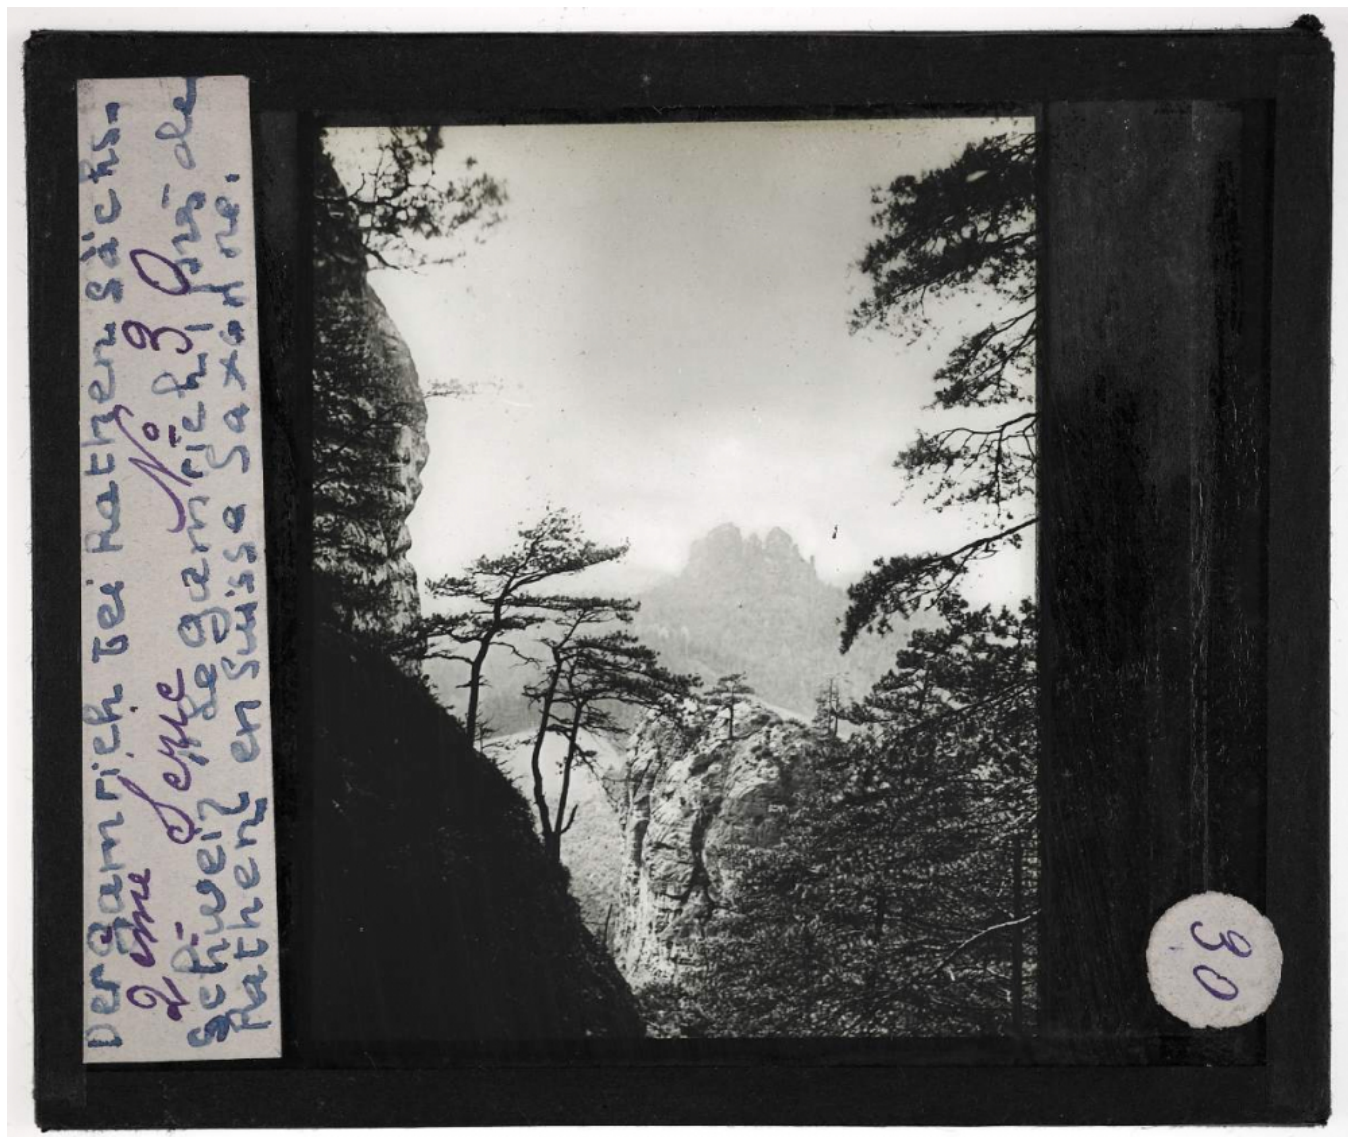

Der Gamrich bei Rathen sächs.
Lette Gemeinde Rathen
Schweiz de Suisse Saxonie.
Rathen en Suisse Saxonie.

90