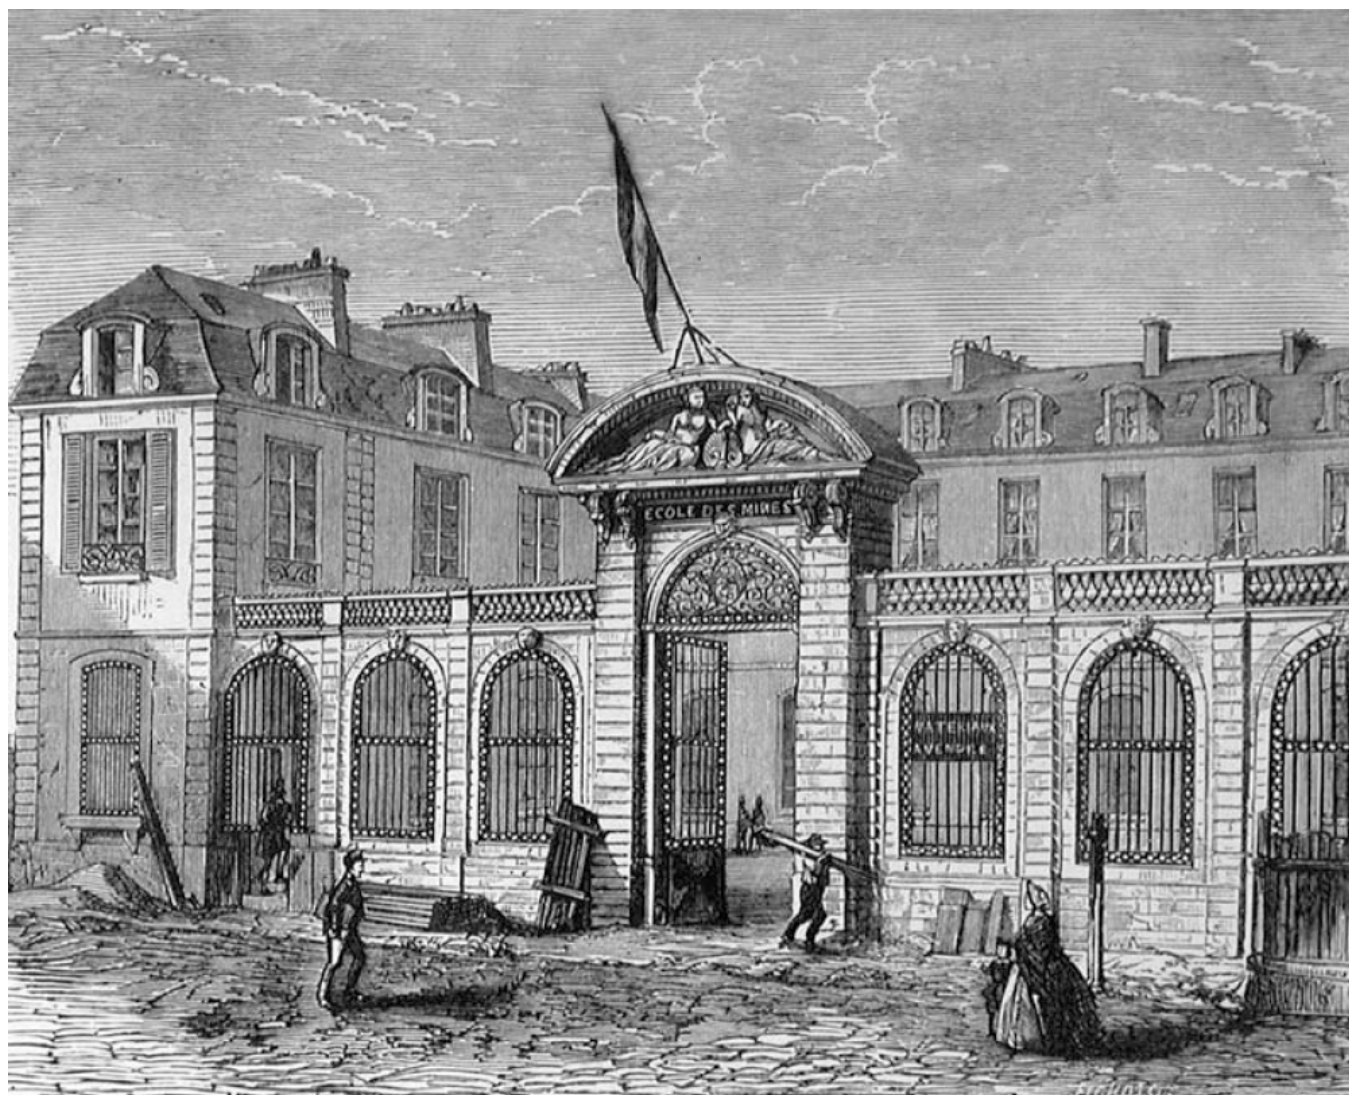

F. Roy, éditeur. — 186.

Imp. Charaire et fils.

École des Mines, boulevard Saint-Michel (près le Luxembourg).