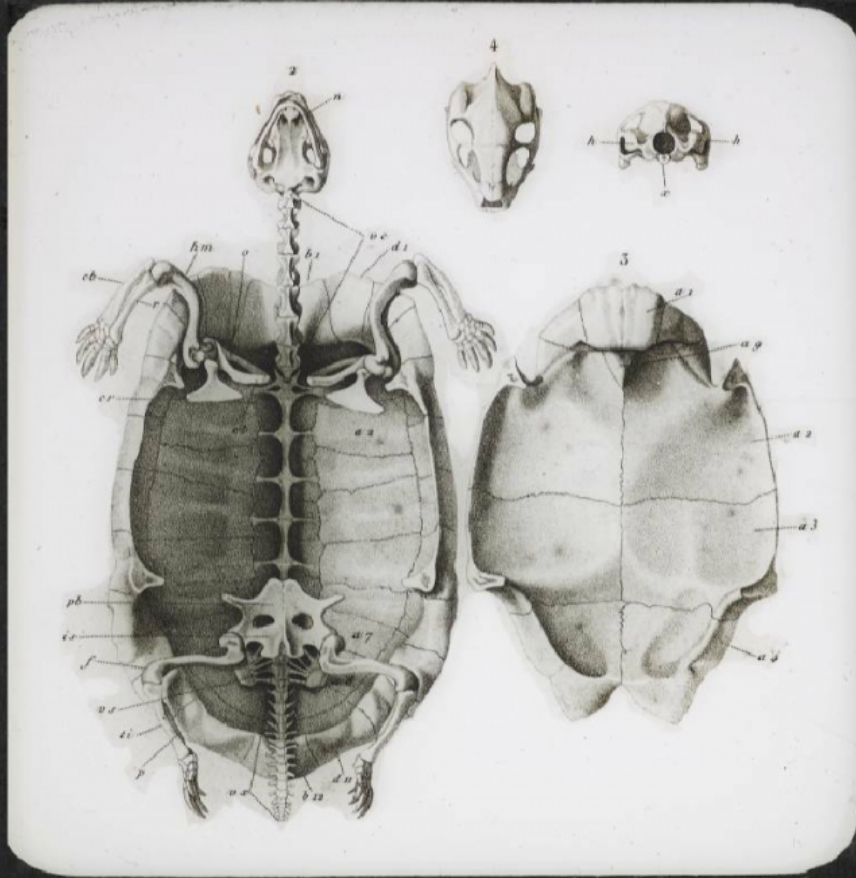


Reptiles et amphibiens. Squelette d'une tortue de terre.

Numéro d'inventaire : 0003.00481.15

Type de document : plaque de vue sur verre photographique

Période de création : 4e quart 19e siècle

Date de création : 1898 (restituée)

Collection : C- Sciences

Description : Positif sur verre

Mesures : hauteur : 85 mm ; largeur : 100 mm

Notes : Vue extraite d'une série diffusée par le Musée pédagogique. Se reporter à la brochure descriptive de la série : 3-481-25.

Mots-clés : Diapositives et films fixes, vues sur verre pour projection lumineuse
Leçons de choses et de sciences (élémentaire)

Filière : aucune

Niveau : aucun

Autres descriptions : Langue : Français
ill.

Spécimen d'une tortue de terre