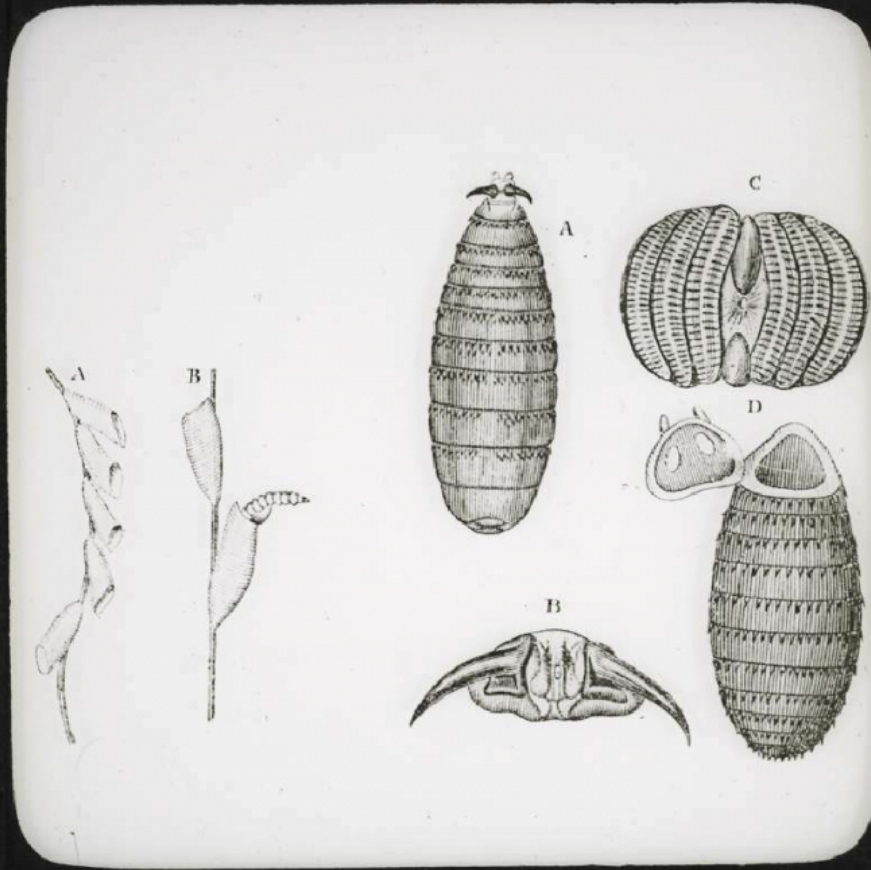

Les Parasites des animaux domestiques. Œufs de Gastrophilus fixés aux poils.

Numéro d'inventaire : 0003.00456.23

Type de document : plaque de vue sur verre photographique

Date de création : 1906 (restituée)

Collection : C- Sciences

Description : Positif sur verre

Mesures : hauteur : 85 mm ; largeur : 100 mm

Notes : Vue extraite d'une série diffusée par le Musée pédagogique. Se reporter à la brochure descriptive de la série : 3-456-26.

Mots-clés : Diapositives et films fixes, vues sur verre pour projection lumineuse
Leçons de choses et de sciences (élémentaire)

Filière : aucune

Niveau : aucun

Autres descriptions : Langue : Français
ill.

23
Dorsale de *Leptostomulus*
avec moles