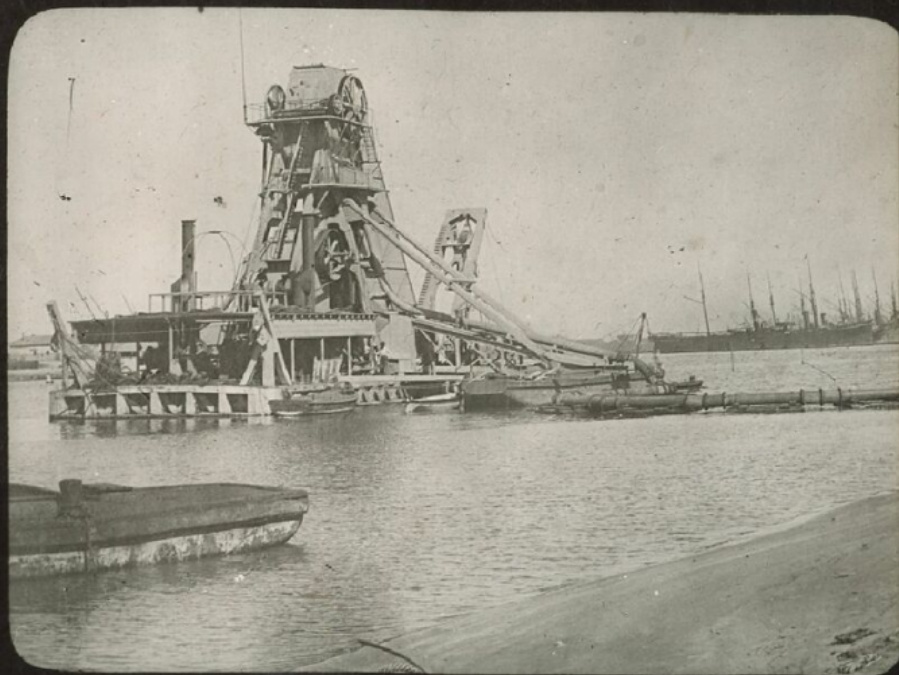

9

N° 130
9
Port à Saïd. Dredge
à Kuyou