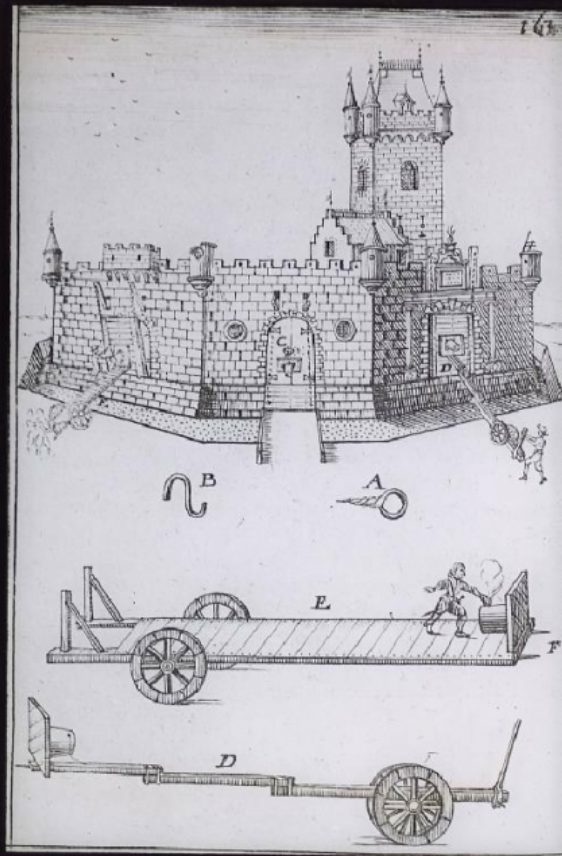

**Description** : Positif sur verre

**Mesures** : hauteur : 85 mm ; largeur : 100 mm

**Notes** : Vue extraite d'une série diffusée par le Musée pédagogique. Se reporter à la brochure descriptive de la série : 3-870-25.

**Mots-clés** : Diapositives et films fixes, vues sur verre pour projection lumineuse

Histoire et mythologie

**Filière** : aucune

**Niveau** : aucun

**Autres descriptions** : Langue : Français

ill.

9 d'année à l'époque de Louis XIV  
Le potard et son emploi.