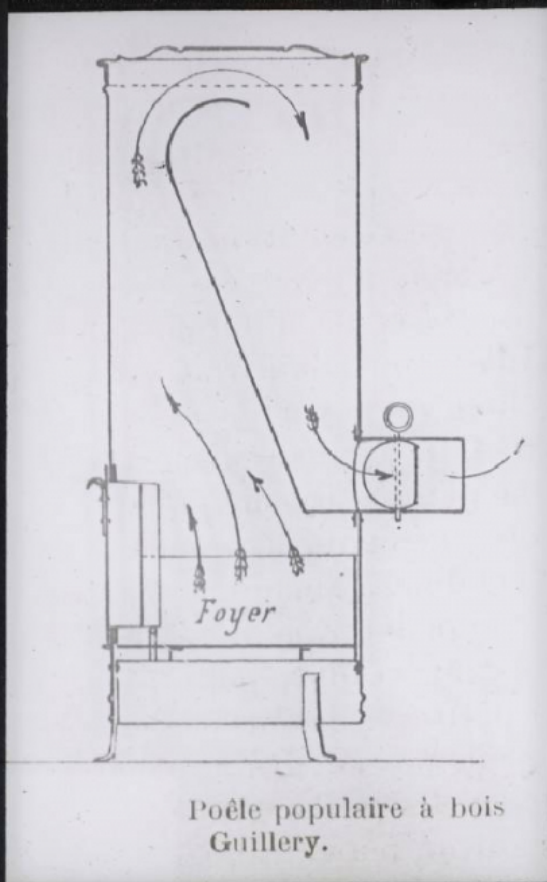

Poêle populaire à bois
Guillery.

RM
N° 94365
Le Chauffage
N° 9 Poêle populaire à bois Guillery