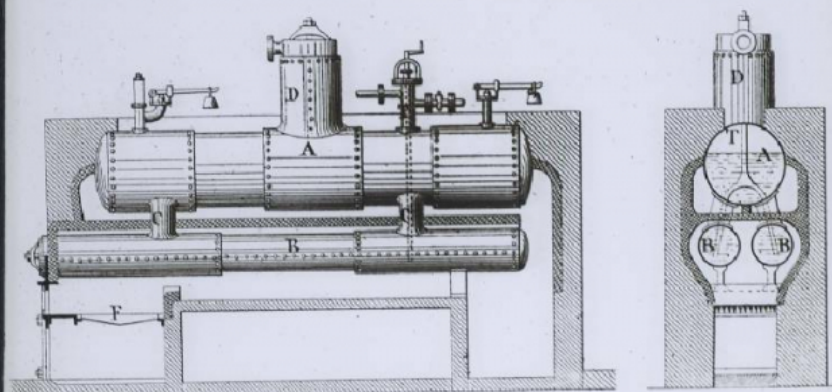

*Machine à vapeur
No. 14
Bouillottes à
M.*